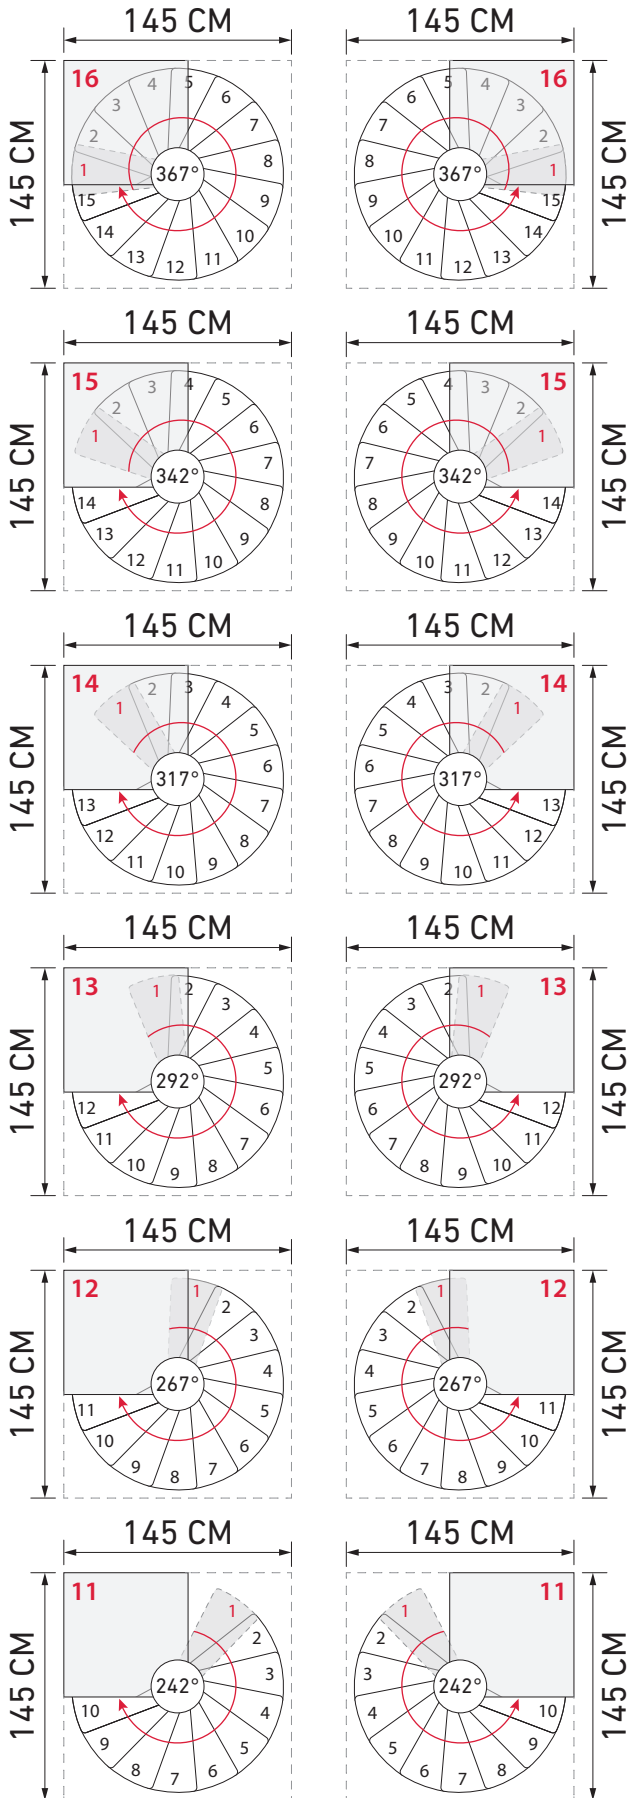

DIMENSIONS

COLUMBIA | VEGA Ø140

Space, balusters
8 cm

Banister height
95 cm

www.sogem-sa.com

DIAGRAM

COLUMBIA | VEGA Ø140

Number of treads	10+1	11+1	12+1	13+1	14+1	15+1
Height floor-to-floor (min)	225,50	246	266,50	287	307,50	328
Height floor-to-floor (max)	247,50	270	292,50	315	337,50	360
Degree rotation	242°	267°	292°	317°	342°	367°