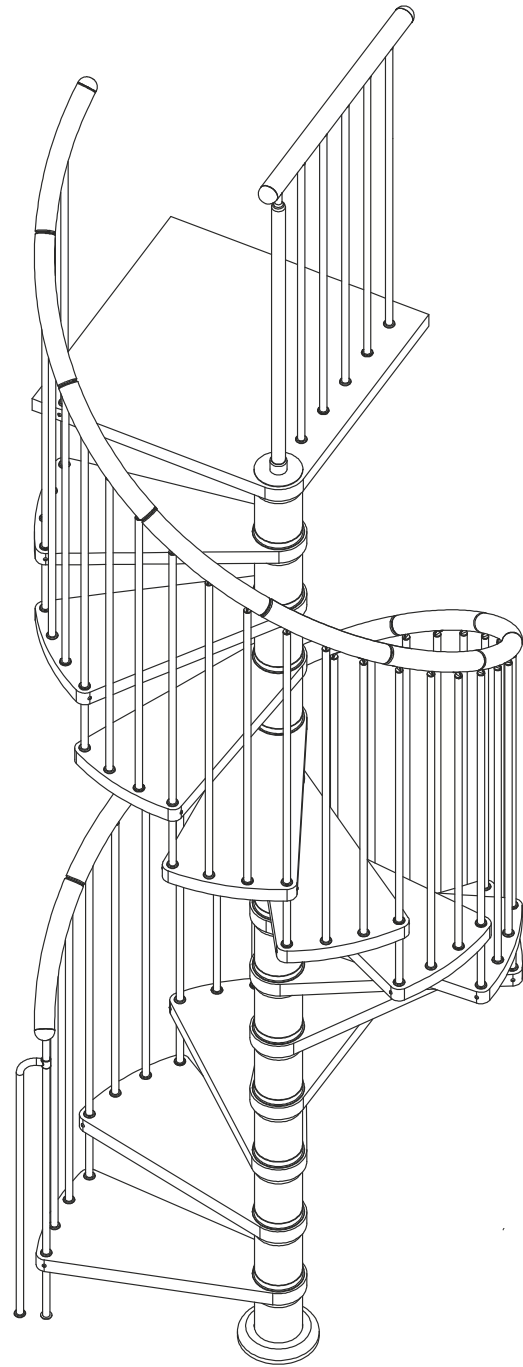

DIMENSIONS

COLUMBIA | VEGA Ø140

Space, balusters
8 cm

Banister height
95 cm

www.sogem-sa.com

DIAGRAM

COLUMBIA | VEGA Ø140

Number of treads	10+1	11+1	12+1	13+1	14+1	15+1
Height floor-to-floor (min)	225,50	246	266,50	287	307,50	328
Height floor-to-floor (max)	247,50	270	292,50	315	337,50	360
Degree rotation	242°	267°	292°	317°	342°	367°