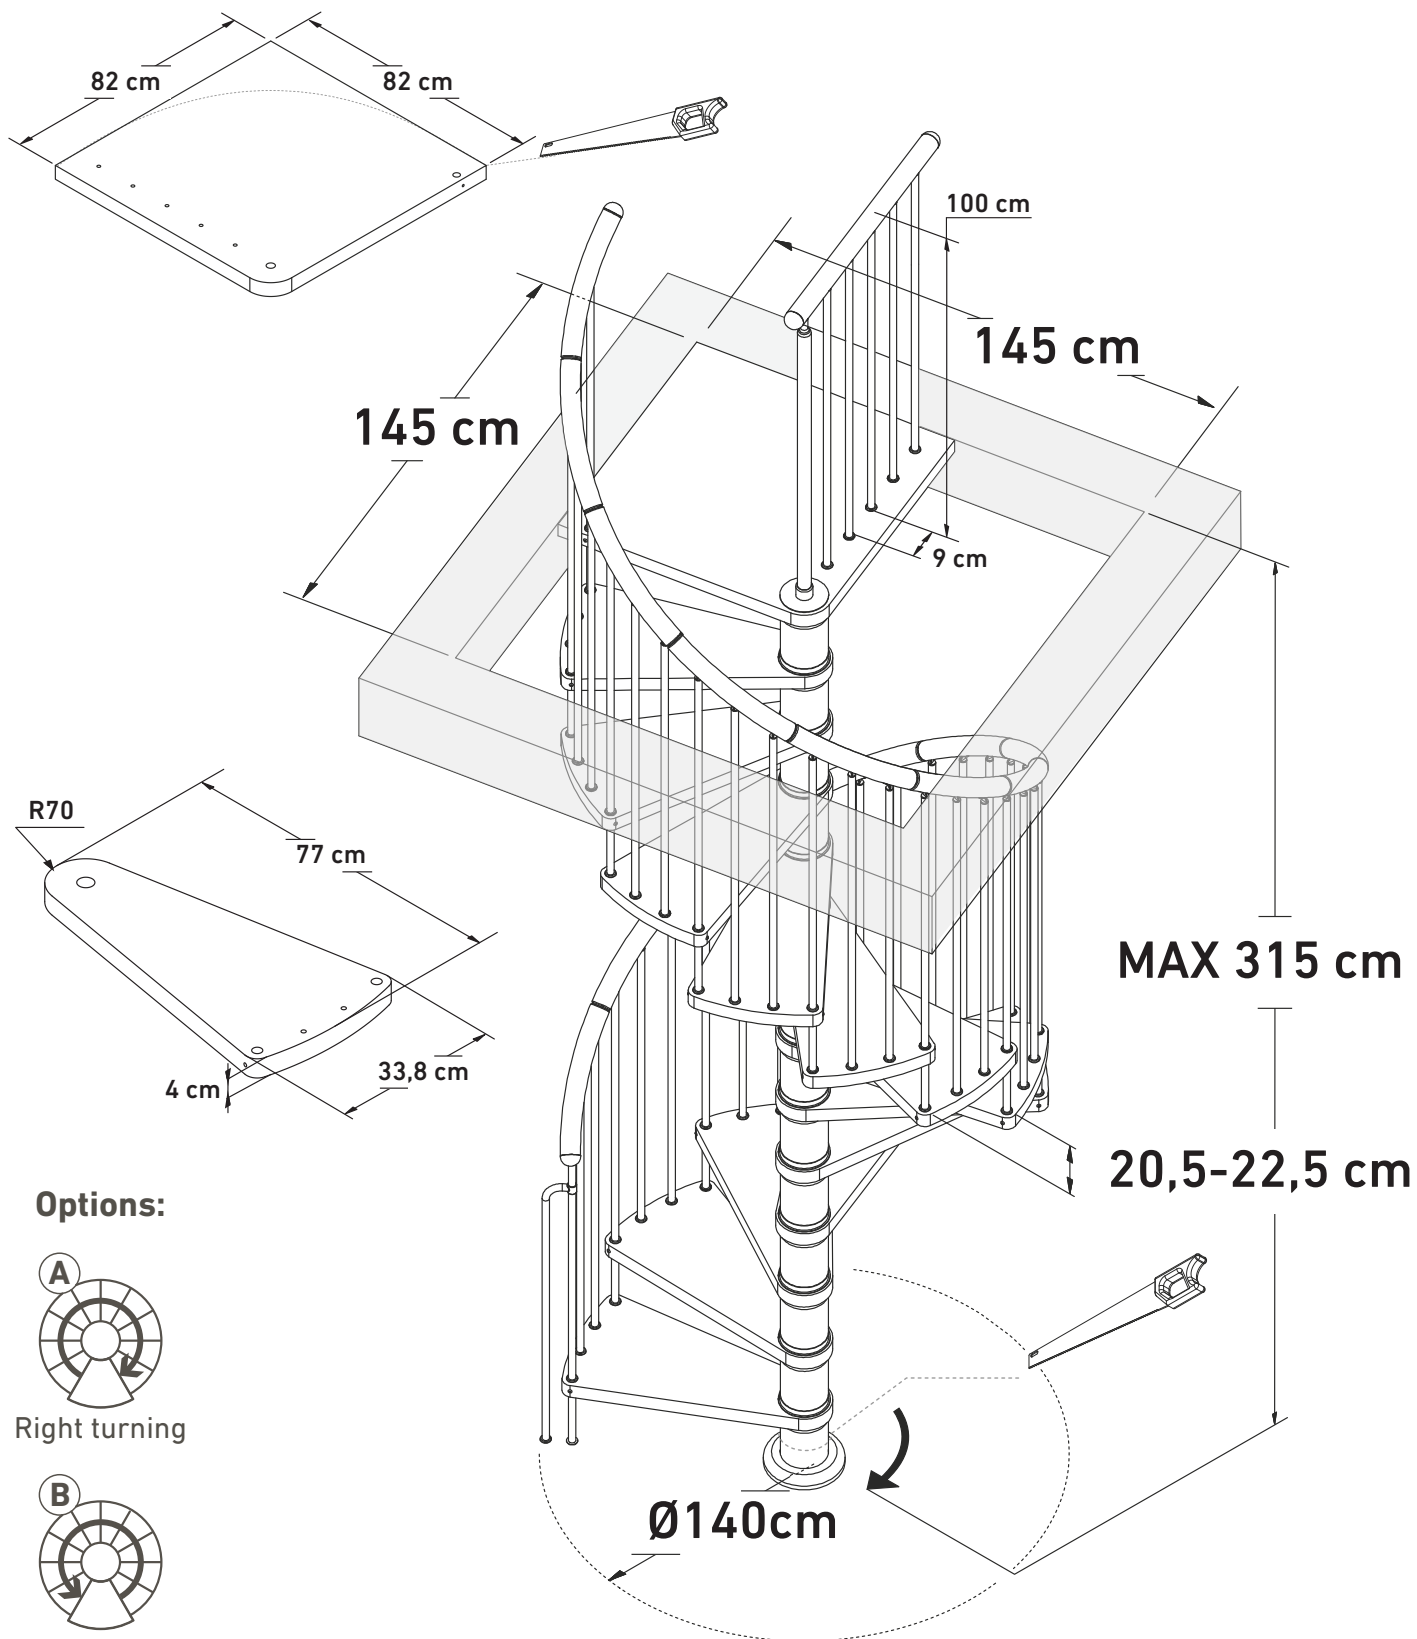

DIMENSIONS

COLUMBIA | VEGA Ø140

Space, balusters
8 cm

Banister height
95 cm

www.sogem-sa.com

DIAGRAM

COLUMBIA | VEGA Ø140

Number of treads	10+1	11+1	12+1	13+1	14+1	15+1
Height floor-to-floor (min)	225,50	246	266,50	287	307,50	328
Height floor-to-floor (max)	247,50	270	292,50	315	337,50	360
Degree rotation	242°	267°	292°	317°	342°	367°