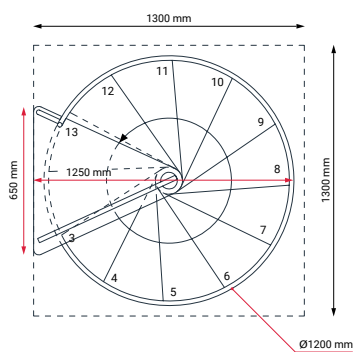

Ρίχτι Σκαλιού από 205 έως 235 mm

Μέγιστο Ύψος- Πάτωμα έως Πάτωμα 3.525 m

Κυκλική Εσωτερική Σκάλα Montreal

Κυκλική Εσωτερική Σκάλα Spiral Smart

Κατασκευαστής MINKA

Διάμετρος Σκάλας 100 ή 120 ή 140 ή 160 cm

Ρίχτι Σκαλιού από 190 έως 235 mm

Μέγιστο Ύψος- Πάτωμα έως Πάτωμα 3.525 m

Κυκλική Εσωτερική Σκάλα Spiral Smart

Κυκλική Εσωτερική Σκάλα Venezia Smart

Κατασκευαστής MINKA

Διάμετρος Σκάλας 100 ή 120 ή 140 ή 160 cm

Ρίχτι Σκαλιού από 190 έως 235 mm

Μέγιστο Ύψος- Πάτωμα έως Πάτωμα 3.525 m

Κυκλική Εσωτερική Σκάλα Venezia Smart

Κυκλική Εσωτερική Σκάλα Milano

Κατασκευαστής MINKA

Διάμετρος Σκάλας 120 ή 140 ή 160 cm

Ρίχτι Σκαλιού από 210 έως 231 mm

Μέγιστο Ύψος- Πάτωμα έως Πάτωμα 3.465 m

Κυκλική Εσωτερική Σκάλα Milano

Κυκλική Εσωτερική Σκάλα Fusion

Κατασκευαστής MINKA

Διάμετρος Σκάλας 120 ή 140 ή 160 cm

Ρίχτι Σκαλιού από 182 έως 227 mm

Μέγιστο Ύψος- Πάτωμα έως Πάτωμα 3.405 m

Κυκλική Εσωτερική Σκάλα Fusion