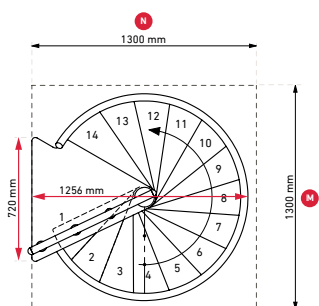

D 130 cm

**Διάμετρος Σκάλας \varnothing 120cm
Στρογγυλή Τρύπα \varnothing 130cm**

**Διάμετρος Σκάλας \varnothing 140cm
Τετράγωνη Τρύπα 150x150cm**

D 150 cm

**Διάμετρος Σκάλας \varnothing 140cm
Στρογγυλή Τρύπα \varnothing 150cm**

**Διάμετρος Σκάλας \varnothing 160cm
Τετράγωνη Τρύπα 170x170cm**

D 170 cm

**Διάμετρος Σκάλας \varnothing 160cm
Στρογγυλή Τρύπα \varnothing 170cm**

Κυκλική Εσωτερική Σκάλα Calgary

Κατασκευαστής DOLLE

Διάμετρος Σκάλας 120 ή 140 cm

Ρίχτι Σκαλιού από 204 έως 234 mm

Μέγιστο Φορτίο 620 kg

Μέγιστο Ύψος- Πάτωμα έως Πάτωμα 2.808 m

Κυκλική Εσωτερική Σκάλα Calgary

Κυκλική Εσωτερική Σκάλα Montreal

Κατασκευαστής DOLLE

Διάμετρος Σκάλας 120 ή 140 ή 160 cm

Ρίχτι Σκαλιού από 205 έως 235 mm

Μέγιστο Ύψος- Πάτωμα έως Πάτωμα 3.525 m

Κυκλική Εσωτερική Σκάλα Montreal

Κυκλική Εσωτερική Σκάλα Spiral Smart

Κατασκευαστής MINKA

Διάμετρος Σκάλας 100 ή 120 ή 140 ή 160 cm

Ρίχτι Σκαλιού από 190 έως 235 mm