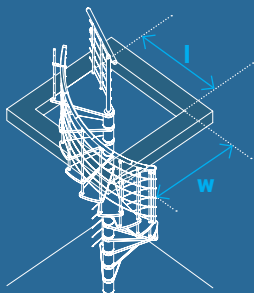

skystep

Σκάλες
Κυκλικές

Πως να επιλέξω τη σωστή Κυκλική Σκάλα;

1. Μέτρησε το ύψος της σκάλας.

Το ύψος μετρημένο μαζί με το πάχος της άνω πλάκας θα ορίσει το πλήθος των σκαλοπατιών και κατά συνέπεια την ολική περιστροφή της σκάλας.

2. Μέτρησε τις διαστάσεις της τρύπας.

Είτε αφορά κυκλική είτε ορθογωνική τρύπα, οι διαστάσεις του ανοίγματος στην πλάκα καθορίζουν τη διάμετρο της σκάλας που δύναται να τοποθετήσουμε.

3. Μέτρησε το πάχος της πλάκας.

Το πάχος της άνω πλάκας και το υλικό κατασκευής απαιτούνται για να γνωρίζουμε τον τρόπο προσαρμογής του πλατύσκαλου της σκάλας στην πλάκα.

4. Ελέγξε ότι είναι εφικτή η τοποθέτηση της σκάλας.

Ελέγξε ότι στο κάτω επίπεδο όπου θα στηριχθεί η σκάλα δεν διέρχονται σωληνώσεις από ενδοδαπέδια θέρμανση.

5. Επέλεξε τύπο σκάλας.

Επέλεξε τύπο σκάλας με βάση το άνοιγμα στην οροφή - καθορίζει τη διάμετρο της σκάλας, το ύψος - καθορίζει πλήθος σκαλοπατιών, τον τρόπο ανάβασης - δεξιόστροφη ή αριστερόστροφη σκάλα.