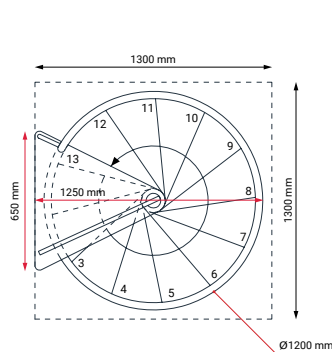

Μέγιστο Ύψος- Πάτωμα έως Πάτωμα 3.525 m

Κυκλική Εσωτερική Σκάλα Spiral Smart

Κυκλική Εσωτερική Σκάλα Venezia Smart

Κατασκευαστής MINKA

Διάμετρος Σκάλας 100 ή 120 ή 140 ή 160 cm

Ρίχτι Σκαλιού από 190 έως 235 mm

Μέγιστο Ύψος- Πάτωμα έως Πάτωμα 3.525 m

Κυκλική Εσωτερική Σκάλα Venezia Smart

Κυκλική Εσωτερική Σκάλα Milano

Κατασκευαστής MINKA

Διάμετρος Σκάλας 120 ή 140 ή 160 cm

Ρίχτι Σκαλιού από 210 έως 231 mm

Μέγιστο Ύψος- Πάτωμα έως Πάτωμα 3.465 m

Κυκλική Εσωτερική Σκάλα Milano

Κυκλική Εσωτερική Σκάλα Fusion

Κατασκευαστής MINKA

Διάμετρος Σκάλας 120 ή 140 ή 160 cm

Ρίχτι Σκαλιού από 182 έως 227 mm

Μέγιστο Ύψος- Πάτωμα έως Πάτωμα 3.405 m

Κυκλική Εσωτερική Σκάλα Fusion