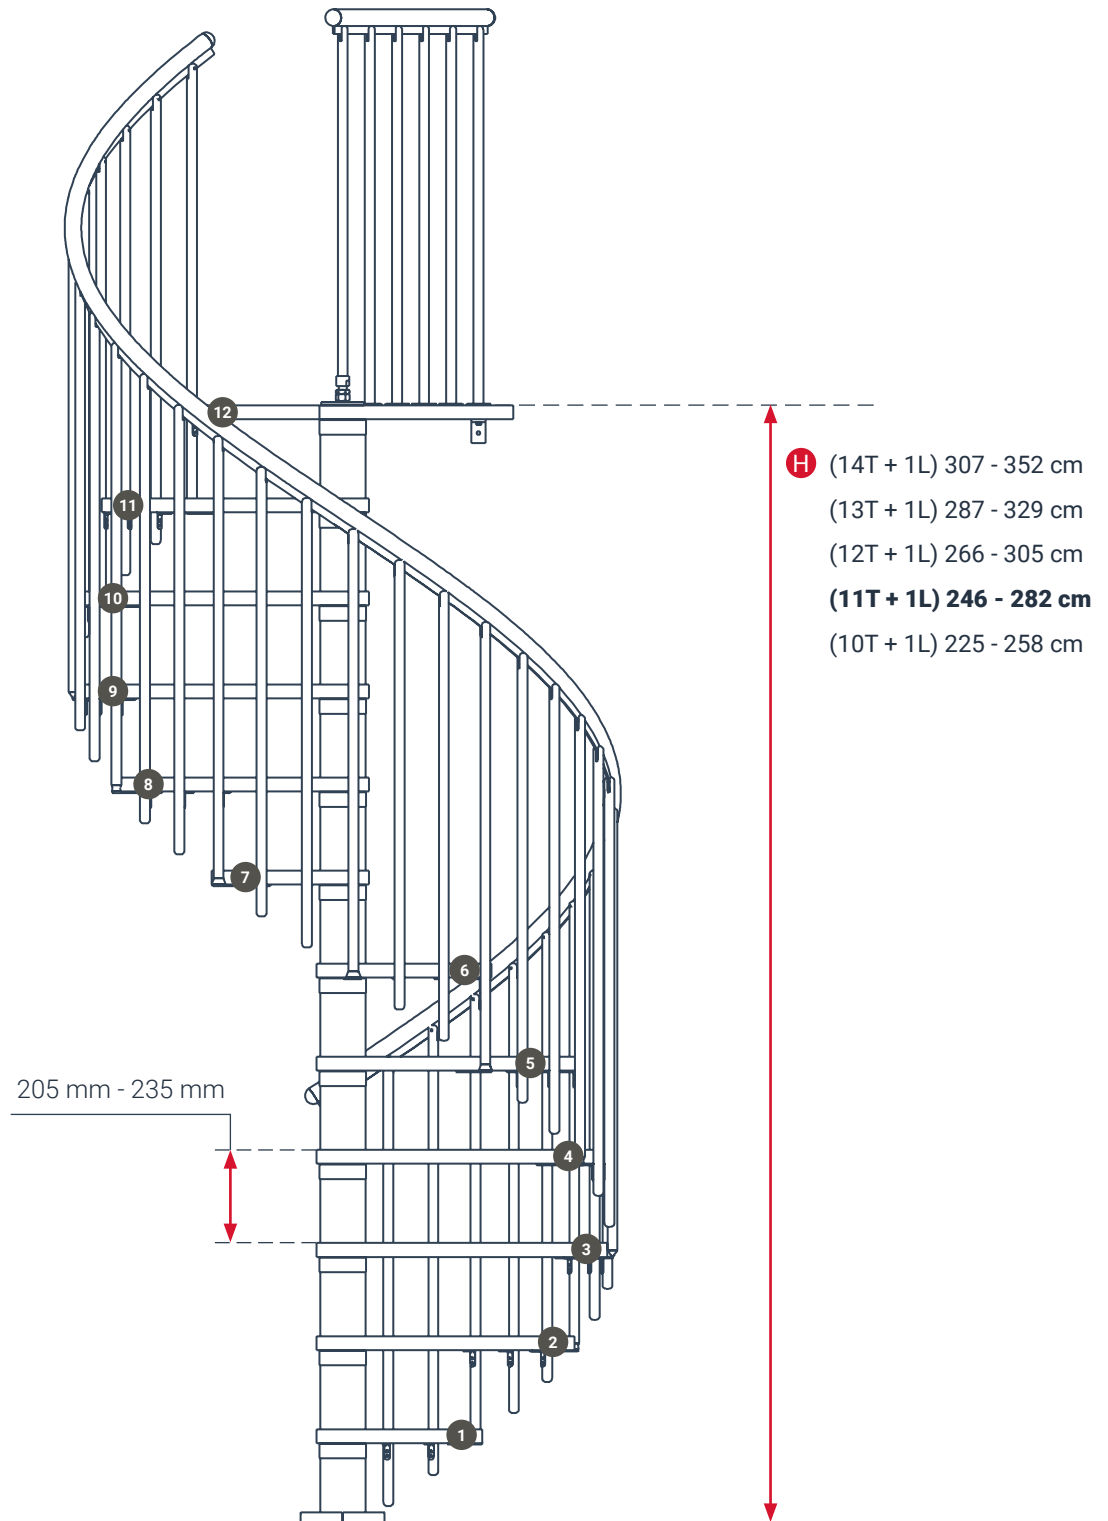

D 130 cm

**Διάμετρος Σκάλας \varnothing 120cm
Στρογγυλή Τρύπα \varnothing 130cm**

**Διάμετρος Σκάλας \varnothing 140cm
Τετράγωνη Τρύπα 150x150cm**

D 150 cm

**Διάμετρος Σκάλας \varnothing 140cm
Στρογγυλή Τρύπα \varnothing 150cm**

**Διάμετρος Σκάλας \varnothing 160cm
Τετράγωνη Τρύπα 170x170cm**

D 170 cm

**Διάμετρος Σκάλας \varnothing 160cm
Στρογγυλή Τρύπα \varnothing 170cm**

Κυκλική Εσωτερική Σκάλα Calgary

Κατασκευαστής DOLLE

Διάμετρος Σκάλας 120 ή 140 cm

Ρίχτι Σκαλιού από 204 έως 234 mm

Μέγιστο Φορτίο 620 kg

Μέγιστο Ύψος- Πάτωμα έως Πάτωμα 2.808 m

Κυκλική Εσωτερική Σκάλα Calgary

Κυκλική Εσωτερική Σκάλα Montreal

Κατασκευαστής DOLLE

Διάμετρος Σκάλας 120 ή 140 ή 160 cm

Ρίχτι Σκαλιού από 205 έως 235 mm

Μέγιστο Ύψος- Πάτωμα έως Πάτωμα 3.525 m

Κυκλική Εσωτερική Σκάλα Montreal

Κυκλική Εσωτερική Σκάλα Spiral Smart

Κατασκευαστής MINKA

Διάμετρος Σκάλας 100 ή 120 ή 140 ή 160 cm

Ρίχτι Σκαλιού από 190 έως 235 mm