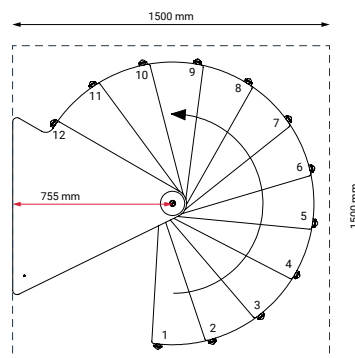

**Διάμετρος Σκάλας \varnothing 100cm
Τετράγωνη Τρύπα 110x110cm**

D 110 cm

**Διάμετρος Σκάλας \varnothing 100cm
Στρογγυλή Τρύπα \varnothing 110cm**

**Διάμετρος Σκάλας \varnothing 120cm
Τετράγωνη Τρύπα 130x130cm**

D 130 cm

**Διάμετρος Σκάλας \varnothing 120cm
Στρογγυλή Τρύπα \varnothing 130cm**

**Διάμετρος Σκάλας \varnothing 140cm
Τετράγωνη Τρύπα 150x150cm**

D 150 cm

**Διάμετρος Σκάλας \varnothing 140cm
Στρογγυλή Τρύπα \varnothing 150cm**

**Διάμετρος Σκάλας \varnothing 160cm
Τετράγωνη Τρύπα 170x170cm**

D 170 cm

**Διάμετρος Σκάλας \varnothing 160cm
Στρογγυλή Τρύπα \varnothing 170cm**

Κυκλική Εσωτερική Σκάλα Calgary

Κατασκευαστής DOLLE

Διάμετρος Σκάλας 120 ή 140 cm

Ρίχτι Σκαλιού από 204 έως 234 mm

Μέγιστο Φορτίο 620 kg

Μέγιστο Ύψος- Πάτωμα έως Πάτωμα 2.808 m

Κυκλική Εσωτερική Σκάλα Calgary

Κυκλική Εσωτερική Σκάλα Montreal

Κατασκευαστής DOLLE

Διάμετρος Σκάλας 120 ή 140 ή 160 cm