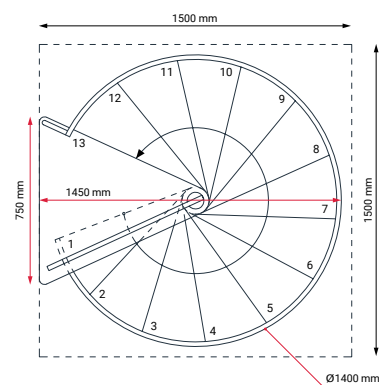

Ρίχτι Σκαλιού από 205 έως 235 mm

Μέγιστο Ύψος- Πάτωμα έως Πάτωμα 3.525 m

Κυκλική Εσωτερική Σκάλα Montreal

Κυκλική Εσωτερική Σκάλα Spiral Smart

Κατασκευαστής MINKA

Διάμετρος Σκάλας 100 ή 120 ή 140 ή 160 cm

Ρίχτι Σκαλιού από 190 έως 235 mm

Μέγιστο Ύψος- Πάτωμα έως Πάτωμα 3.525 m

Κυκλική Εσωτερική Σκάλα Spiral Smart

Κυκλική Εσωτερική Σκάλα Venezia Smart

Κατασκευαστής MINKA

Διάμετρος Σκάλας 100 ή 120 ή 140 ή 160 cm

Ρίχτι Σκαλιού από 190 έως 235 mm

Μέγιστο Ύψος- Πάτωμα έως Πάτωμα 3.525 m

Κυκλική Εσωτερική Σκάλα Venezia Smart

Κυκλική Εσωτερική Σκάλα Milano

Κατασκευαστής MINKA

Διάμετρος Σκάλας 120 ή 140 ή 160 cm

Ρίχτι Σκαλιού από 210 έως 231 mm

Μέγιστο Ύψος- Πάτωμα έως Πάτωμα 3.465 m

Κυκλική Εσωτερική Σκάλα Milano

Κυκλική Εσωτερική Σκάλα Fusion

Κατασκευαστής MINKA

Διάμετρος Σκάλας 120 ή 140 ή 160 cm

Ρίχτι Σκαλιού από 182 έως 227 mm

Μέγιστο Ύψος- Πάτωμα έως Πάτωμα 3.405 m

Κυκλική Εσωτερική Σκάλα Fusion