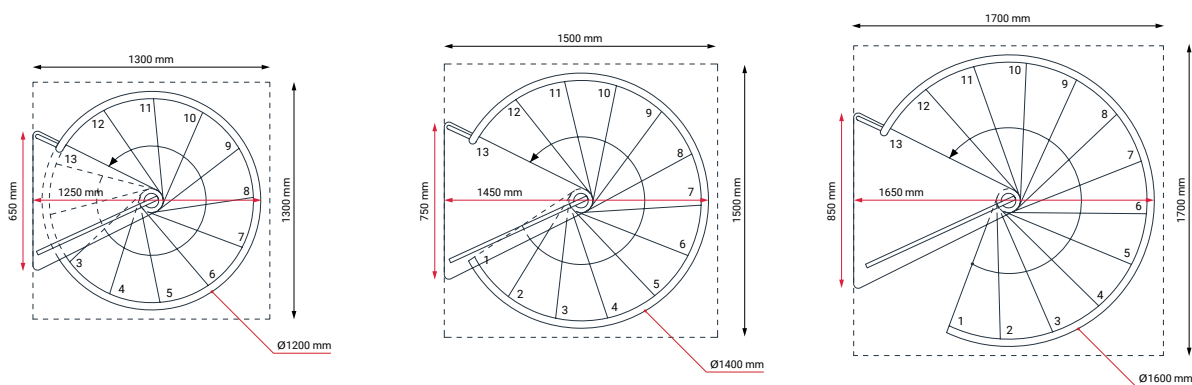

Μέγιστο Ύψος- Πάτωμα έως Πάτωμα 3.525 m

Κυκλική Εσωτερική Σκάλα Venezia Smart

Κυκλική Εσωτερική Σκάλα Milano

Κατασκευαστής MINKA

Διάμετρος Σκάλας 120 ή 140 ή 160 cm

Ρίχτι Σκαλιού από 210 έως 231 mm

Μέγιστο Ύψος- Πάτωμα έως Πάτωμα 3.465 m

Κυκλική Εσωτερική Σκάλα Milano

Κυκλική Εσωτερική Σκάλα Fusion

Κατασκευαστής MINKA

Διάμετρος Σκάλας 120 ή 140 ή 160 cm

Ρίχτι Σκαλιού από 182 έως 227 mm

Μέγιστο Ύψος- Πάτωμα έως Πάτωμα 3.405 m

Κυκλική Εσωτερική Σκάλα Fusion

Κυκλικό Άνοιγμα

Τετράγωνο Άνοιγμα

Εξωτερική Μεταλλική Σκάλα Σπιράλ Rondo Zink Smart

Κατασκευαστής MINKA

Διάμετρος Σκάλας 120 ή 140 ή 160 ή 180 cm

Ρίχτι Σκαλιού από 190 έως 235 mm

Μέγιστο Ύψος- Πάτωμα έως Πάτωμα 3.525 m