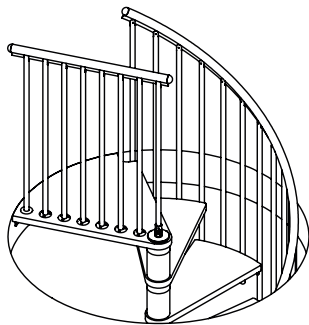

5. Επέλεξε τύπο σκάλας.

Επέλεξε τύπο σκάλας με βάση το άνοιγμα στην οροφή - καθορίζει τη διάμετρο της σκάλας, το ύψος - καθορίζει πλήθος σκαλοπατιών, τον τρόπο ανάβασης - δεξιόστροφη ή αριστερόστροφη σκάλα.

**Διάμετρος Σκάλας \varnothing 100cm
Τετράγωνη Τρύπα 110x110cm**

D 110 cm

**Διάμετρος Σκάλας \varnothing 100cm
Στρογγυλή Τρύπα \varnothing 110cm**

**Διάμετρος Σκάλας \varnothing 120cm
Τετράγωνη Τρύπα 130x130cm**

D 130 cm

**Διάμετρος Σκάλας \varnothing 120cm
Στρογγυλή Τρύπα \varnothing 130cm**

**Διάμετρος Σκάλας \varnothing 140cm
Τετράγωνη Τρύπα 150x150cm**

D 150 cm

**Διάμετρος Σκάλας \varnothing 140cm
Στρογγυλή Τρύπα \varnothing 150cm**