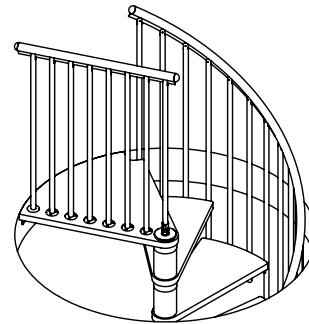

5. Επέλεξε τύπο σκάλας.

Επέλεξε τύπο σκάλας με βάση το άνοιγμα στην οροφή - καθορίζει τη διάμετρο της σκάλας, το ύψος - καθορίζει πλήθος σκαλοπατιών, τον τρόπο ανάβασης - δεξιόστροφη ή αριστερόστροφη σκάλα.

**Διάμετρος Σκάλας \varnothing 100cm
Τετράγωνη Τρύπα 110x110cm**

D 110 cm

**Διάμετρος Σκάλας \varnothing 100cm
Στρογγυλή Τρύπα \varnothing 110cm**

**Διάμετρος Σκάλας \varnothing 120cm
Τετράγωνη Τρύπα 130x130cm**

D 130 cm

**Διάμετρος Σκάλας \varnothing 120cm
Στρογγυλή Τρύπα \varnothing 130cm**

**Διάμετρος Σκάλας \varnothing 140cm
Τετράγωνη Τρύπα 150x150cm**

D 150 cm

**Διάμετρος Σκάλας \varnothing 140cm
Στρογγυλή Τρύπα \varnothing 150cm**