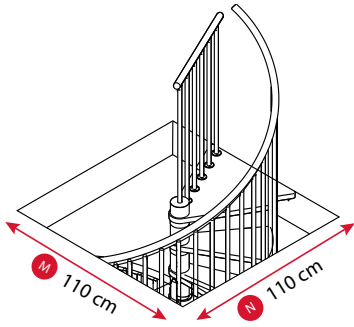

2. Μέτρησε τις διαστάσεις της τρύπας.

Είτε αφορά κυκλική είτε ορθογωνική τρύπα, οι διαστάσεις του ανοίγματος στην πλάκα καθορίζουν τη διάμετρο της σκάλας που δύναται να τοποθετήσουμε.

3. Μέτρησε το πάχος της πλάκας.

5. Επέλεξε τύπο σκάλας.

Επέλεξε τύπο σκάλας με βάση το άνοιγμα στην οροφή - καθορίζει τη διάμετρο της σκάλας, το ύψος - καθορίζει πλήθος σκαλοπατιών, τον τρόπο ανάβασης - δεξιόστροφη ή αριστερόστροφη σκάλα.

Τέλος, επέλεξε τύπο κάγκελου είτε με μόνο κατακόρυφα στοιχεία, είτε με συνδυασμό κατακόρυφων και επικλινών στοιχείων.

Διαστασιολόγιο

Διαστάσεις (mm)	Ρίχτι Σκαλιού	Διάμετρος Σκάλας	Μέγιστο Ύψος	Απόχρωση Σκελετού	Τεχνικό Φυλλάδιο
					
Κυκλική Εσωτερική Σκάλα Calgary	204-234	120 / 140	2808		
Κυκλική Εσωτερική Σκάλα Montreal	205-235	100 / 120 / 160	3525		
Κυκλική Εσωτερική Σκάλα Spiral Smart	190-235	100 / 120 / 140 / 160	3525		
Κυκλική Εσωτερική Σκάλα Venezia Smart	190-235	100 / 120 / 140 / 160	3525		
Κυκλική Εσωτερική Σκάλα Milano	210-231	120 / 140 / 160	3465		
Κυκλική Εσωτερική Σκάλα Fusion	182-227	120 / 140 / 160	3405		
Κυκλική Εσωτερική Σκάλα Διώροφη - Vega	205-225	120 / 140	3600		$\frac{120}{140}$ 
Εξωτερική Μεταλλική Σκάλα Σπιράλ Rondo Zink Smart	190-235	100 / 120 / 140 / 160 / 180	3525		

**Διάμετρος Σκάλας \varnothing 100cm
Τετράγωνη Τρύπα 110x110cm**

D 110 cm

**Διάμετρος Σκάλας \varnothing 100cm
Στρογγυλή Τρύπα \varnothing 110cm**

**Διάμετρος Σκάλας \varnothing 120cm
Τετράγωνη Τρύπα 130x130cm**