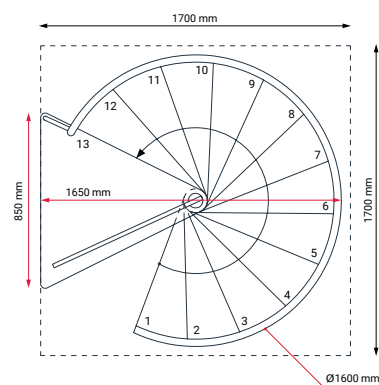

Ρίχτι Σκαλιού από 205 έως 235 mm

Μέγιστο Ύψος- Πάτωμα έως Πάτωμα 3.525 m

Κυκλική Εσωτερική Σκάλα Montreal

Κυκλική Εσωτερική Σκάλα Spiral Smart

Κατασκευαστής MINKA

Διάμετρος Σκάλας 100 ή 120 ή 140 ή 160 cm

Ρίχτι Σκαλιού από 190 έως 235 mm

Μέγιστο Ύψος- Πάτωμα έως Πάτωμα 3.525 m

Κυκλική Εσωτερική Σκάλα Spiral Smart

Κυκλική Εσωτερική Σκάλα Venezia Smart

Κατασκευαστής MINKA

Διάμετρος Σκάλας 100 ή 120 ή 140 ή 160 cm

Ρίχτι Σκαλιού από 190 έως 235 mm

Μέγιστο Ύψος- Πάτωμα έως Πάτωμα 3.525 m

Κυκλική Εσωτερική Σκάλα Venezia Smart

Κυκλική Εσωτερική Σκάλα Milano

Κατασκευαστής MINKA

Διάμετρος Σκάλας 120 ή 140 ή 160 cm

Ρίχτι Σκαλιού από 210 έως 231 mm

Μέγιστο Ύψος- Πάτωμα έως Πάτωμα 3.465 m

Κυκλική Εσωτερική Σκάλα Milano

Κυκλική Εσωτερική Σκάλα Fusion

Κατασκευαστής MINKA

Διάμετρος Σκάλας 120 ή 140 ή 160 cm

Ρίχτι Σκαλιού από 182 έως 227 mm

Μέγιστο Ύψος- Πάτωμα έως Πάτωμα 3.405 m

Κυκλική Εσωτερική Σκάλα Fusion