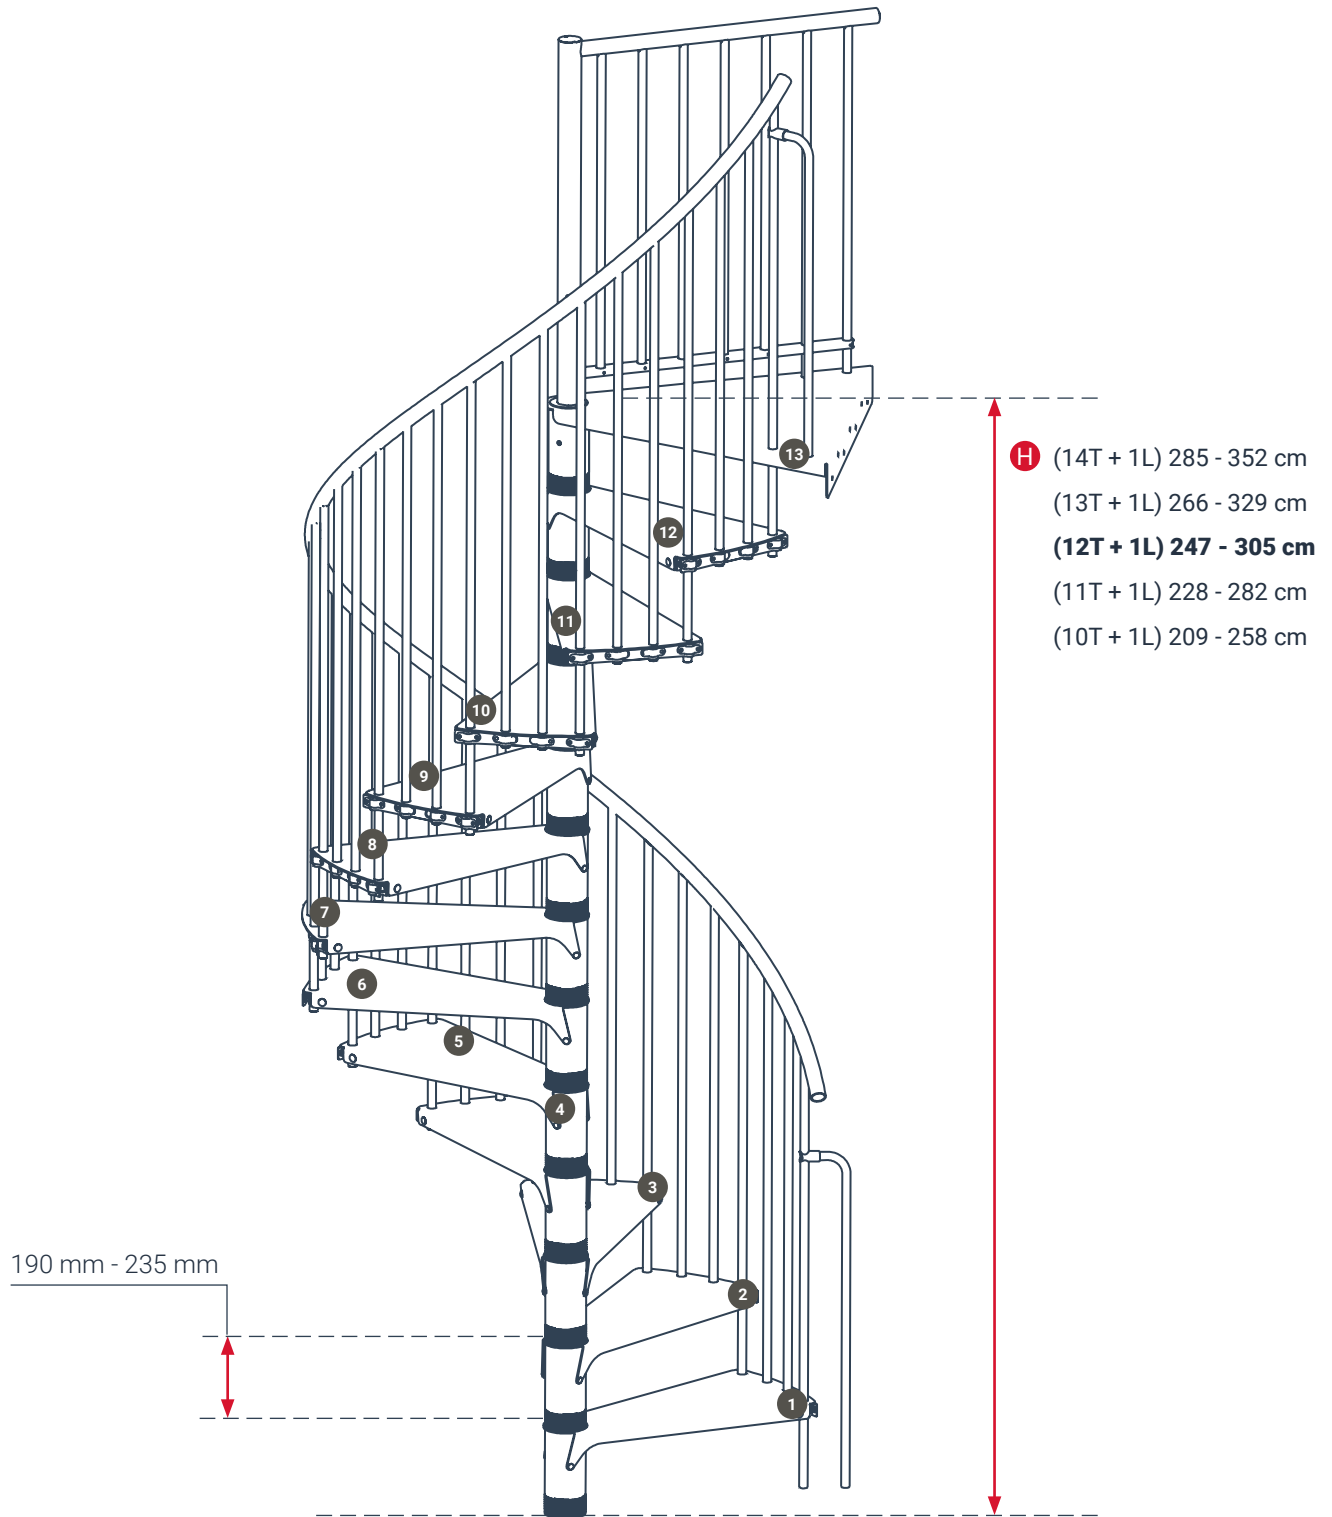

Εξωτερική Μεταλλική Σκάλα Σπιράλ Rondo Smart