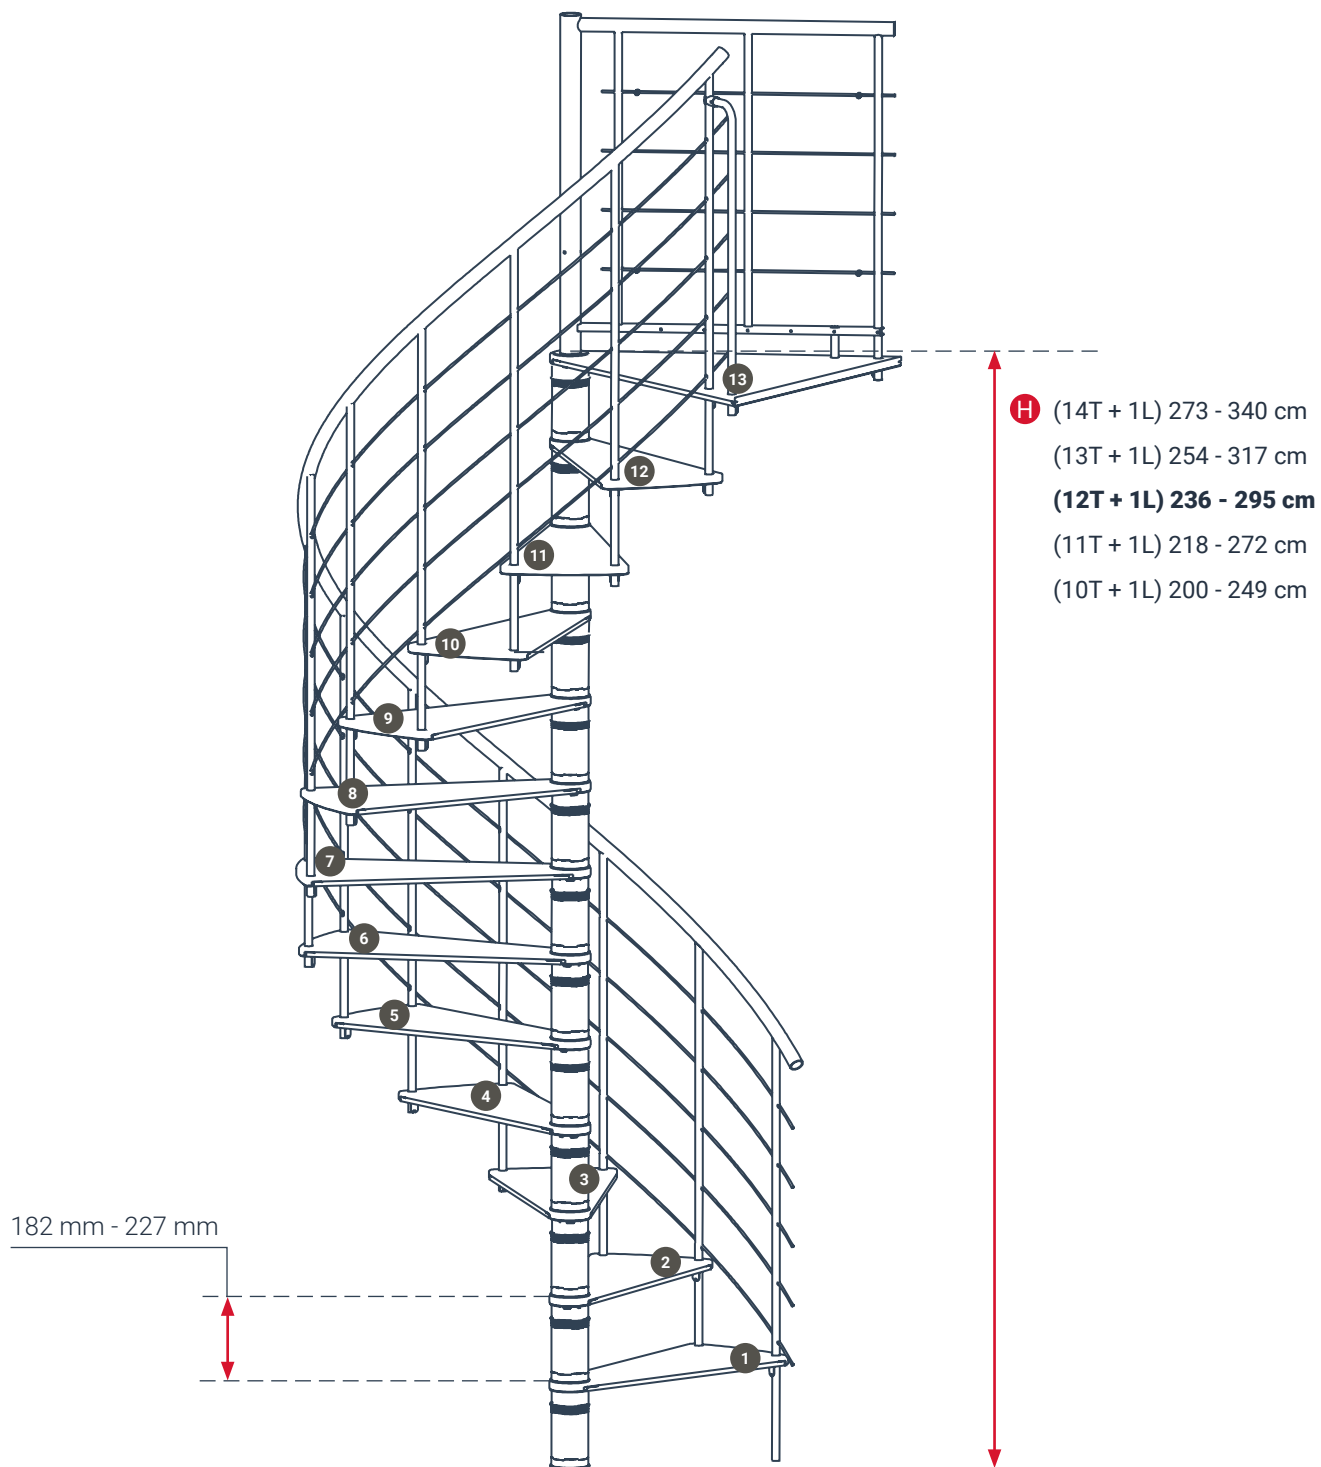

Μέγιστο Ύψος- Πάτωμα έως Πάτωμα 3.525 m

Κυκλική Εσωτερική Σκάλα Venezia Smart

Κυκλική Εσωτερική Σκάλα Milano

Κατασκευαστής MINKA

Διάμετρος Σκάλας 120 ή 140 ή 160 cm

Ρίχτι Σκαλιού από 210 έως 231 mm

Μέγιστο Ύψος- Πάτωμα έως Πάτωμα 3.465 m

Κυκλική Εσωτερική Σκάλα Milano

Κυκλική Εσωτερική Σκάλα Fusion

Κατασκευαστής MINKA

Διάμετρος Σκάλας 120 ή 140 ή 160 cm

Ρίχτι Σκαλιού από 182 έως 227 mm

Μέγιστο Ύψος- Πάτωμα έως Πάτωμα 3.405 m

Κυκλική Εσωτερική Σκάλα Fusion

Κυκλική Εσωτερική Σκάλα Διώροφη - Vega - Dolle

Κατασκευαστής	DOLLE
Διάμετρος Σκάλας	120 ή 140 cm
Ρίχτι Σκαλιού	από 205 έως 225 mm
Μέγιστο Ύψος- Πάτωμα έως Πάτωμα	3.600 m

Κυκλική Εσωτερική Σκάλα Διώροφη - Vega - Dolle

Κυκλικό Άνοιγμα

Τετράγωνο Άνοιγμα

Εξωτερική Μεταλλική Σκάλα Σπιράλ Rondo Zink Smart

Κατασκευαστής MINKA

Διάμετρος Σκάλας 120 ή 140 ή 160 ή 180 cm

Ρίχτι Σκαλιού από 190 έως 235 mm

Μέγιστο Ύψος- Πάτωμα έως Πάτωμα 3.525 m