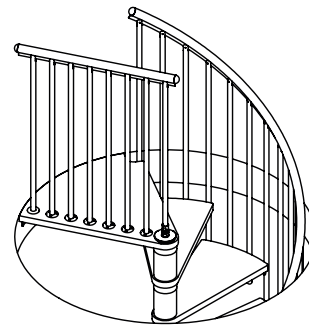

5. Επέλεξε τύπο σκάλας.

Επέλεξε τύπο σκάλας με βάση το άνοιγμα στην οροφή - καθορίζει τη διάμετρο της σκάλας, το ύψος - καθορίζει πλήθος σκαλοπατιών, τον τρόπο ανάβασης - δεξιόστροφη ή αριστερόστροφη σκάλα.

**Διάμετρος Σκάλας \varnothing 100cm
Τετράγωνη Τρύπα 110x110cm**

D 110 cm

**Διάμετρος Σκάλας \varnothing 100cm
Στρογγυλή Τρύπα \varnothing 110cm**

**Διάμετρος Σκάλας \varnothing 120cm
Τετράγωνη Τρύπα 130x130cm**

D 130 cm

**Διάμετρος Σκάλας \varnothing 120cm
Στρογγυλή Τρύπα \varnothing 130cm**

**Διάμετρος Σκάλας \varnothing 140cm
Τετράγωνη Τρύπα 150x150cm**

D 150 cm

**Διάμετρος Σκάλας \varnothing 140cm
Στρογγυλή Τρύπα \varnothing 150cm**

**Διάμετρος Σκάλας \varnothing 160cm
Τετράγωνη Τρύπα 170x170cm**

D 170 cm

**Διάμετρος Σκάλας \varnothing 160cm
Στρογγυλή Τρύπα \varnothing 170cm**

Κυκλική Εσωτερική Σκάλα Calgary

Κατασκευαστής DOLLE

Διάμετρος Σκάλας 120 ή 140 cm