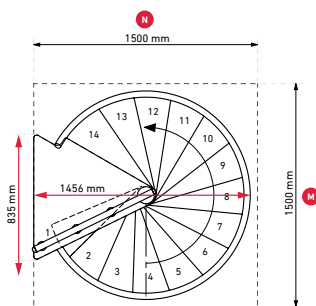

D 130 cm

**Διάμετρος Σκάλας \varnothing 120cm
Στρογγυλή Τρύπα \varnothing 130cm**

**Διάμετρος Σκάλας \varnothing 140cm
Τετράγωνη Τρύπα 150x150cm**

D 150 cm

**Διάμετρος Σκάλας \varnothing 140cm
Στρογγυλή Τρύπα \varnothing 150cm**

**Διάμετρος Σκάλας \varnothing 160cm
Τετράγωνη Τρύπα 170x170cm**

D 170 cm

**Διάμετρος Σκάλας \varnothing 160cm
Στρογγυλή Τρύπα \varnothing 170cm**

Κυκλική Εσωτερική Σκάλα Calgary

Κατασκευαστής DOLLE

Διάμετρος Σκάλας 120 ή 140 cm

Ρίχτι Σκαλιού από 204 έως 234 mm

Μέγιστο Φορτίο 620 kg

Μέγιστο Ύψος- Πάτωμα έως Πάτωμα 2.808 m

Κυκλική Εσωτερική Σκάλα Calgary

Κυκλική Εσωτερική Σκάλα Montreal

Κατασκευαστής DOLLE

Διάμετρος Σκάλας 120 ή 140 ή 160 cm

Ρίχτι Σκαλιού από 205 έως 235 mm

Μέγιστο Ύψος- Πάτωμα έως Πάτωμα 3.525 m

Κυκλική Εσωτερική Σκάλα Montreal

Κυκλική Εσωτερική Σκάλα Spiral Smart

Κατασκευαστής MINKA

Διάμετρος Σκάλας 100 ή 120 ή 140 ή 160 cm

Ρίχτι Σκαλιού από 190 έως 235 mm