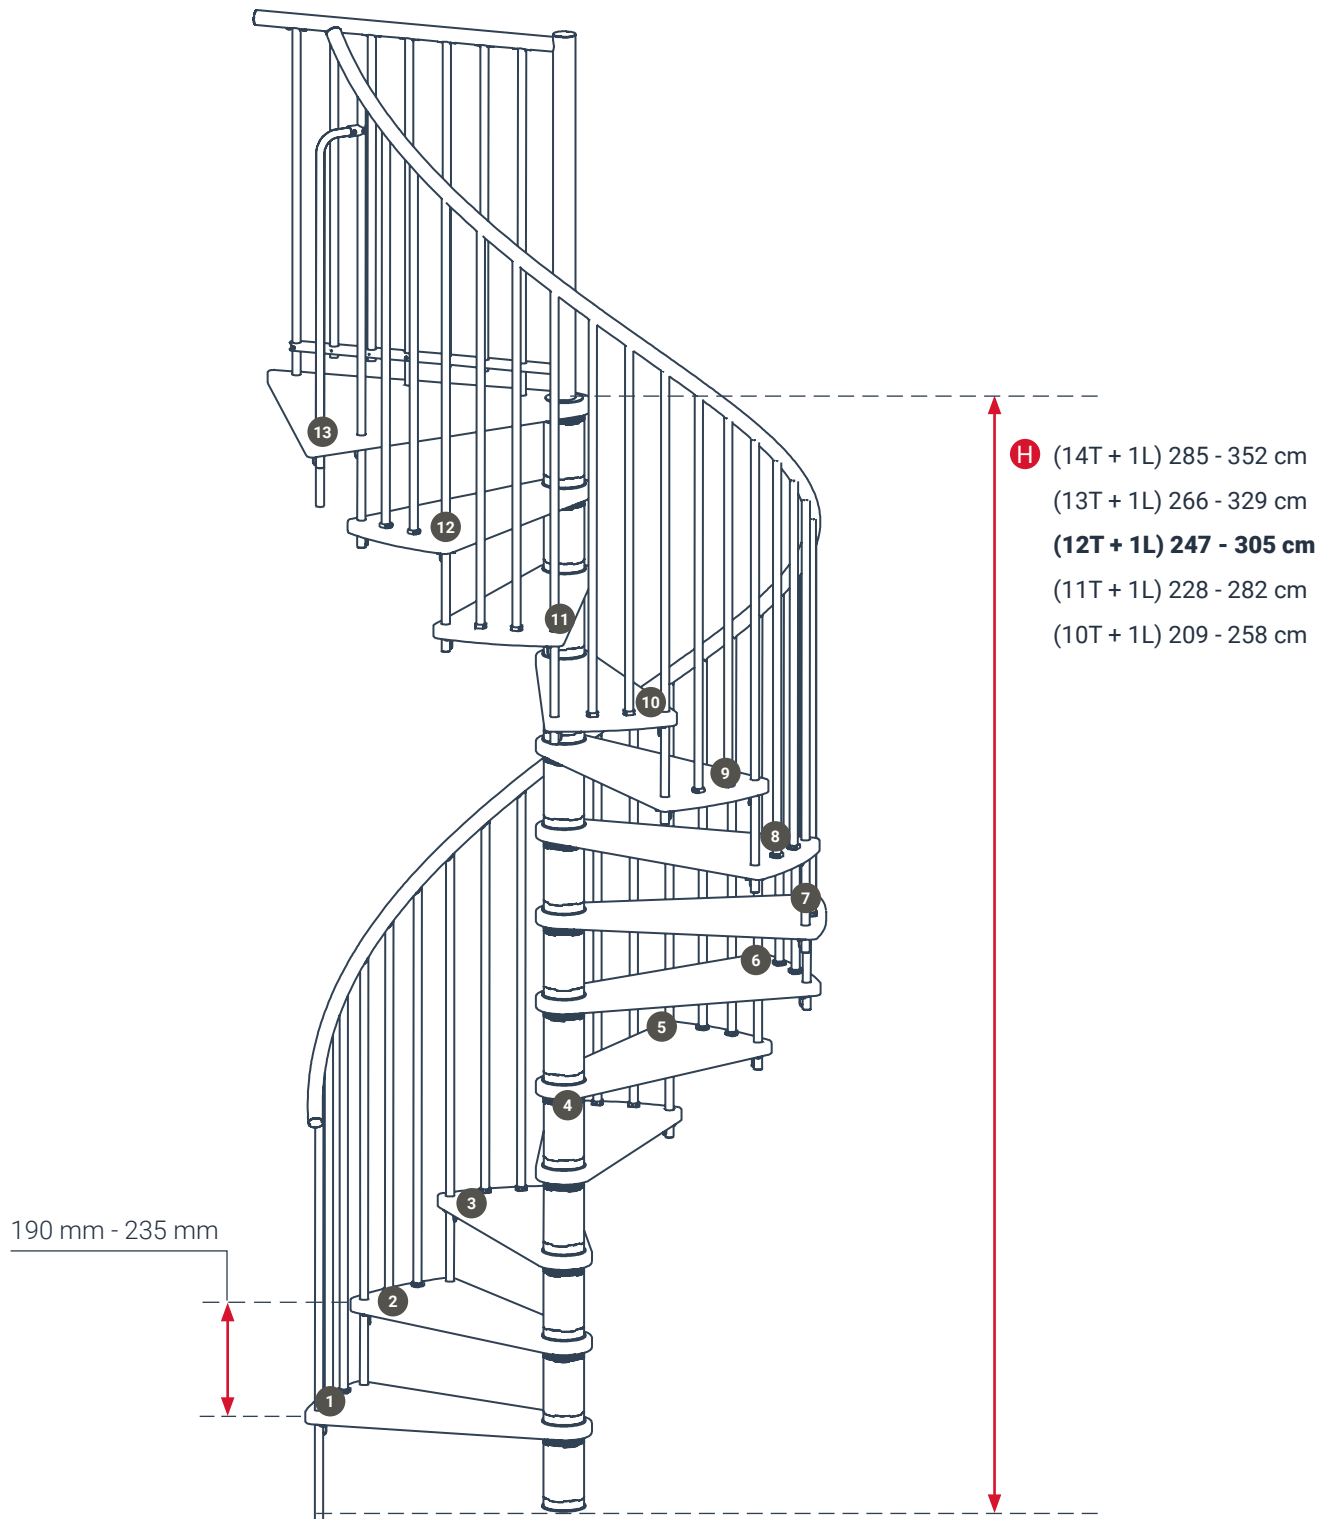

Ρίχτι Σκαλιού από 204 έως 234 mm

Μέγιστο Φορτίο 620 kg

Μέγιστο Ύψος- Πάτωμα έως Πάτωμα 2.808 m

Κυκλική Εσωτερική Σκάλα Calgary

Κυκλική Εσωτερική Σκάλα Montreal

Κατασκευαστής DOLLE

Διάμετρος Σκάλας 120 ή 140 ή 160 cm

Ρίχτι Σκαλιού από 205 έως 235 mm

Μέγιστο Ύψος- Πάτωμα έως Πάτωμα 3.525 m

Κυκλική Εσωτερική Σκάλα Montreal

Κυκλική Εσωτερική Σκάλα Spiral Smart

Κατασκευαστής MINKA

Διάμετρος Σκάλας 100 ή 120 ή 140 ή 160 cm

Ρίχτι Σκαλιού από 190 έως 235 mm

Μέγιστο Ύψος- Πάτωμα έως Πάτωμα 3.525 m

Κυκλική Εσωτερική Σκάλα Spiral Smart

Κυκλική Εσωτερική Σκάλα Venezia Smart

Κατασκευαστής MINKA

Διάμετρος Σκάλας 100 ή 120 ή 140 ή 160 cm

Ρίχτι Σκαλιού από 190 έως 235 mm

Μέγιστο Ύψος- Πάτωμα έως Πάτωμα 3.525 m

Κυκλική Εσωτερική Σκάλα Venezia Smart

Κυκλική Εσωτερική Σκάλα Milano

Κατασκευαστής MINKA

Διάμετρος Σκάλας 120 ή 140 ή 160 cm

Ρίχτι Σκαλιού από 210 έως 231 mm

Μέγιστο Ύψος- Πάτωμα έως Πάτωμα 3.465 m