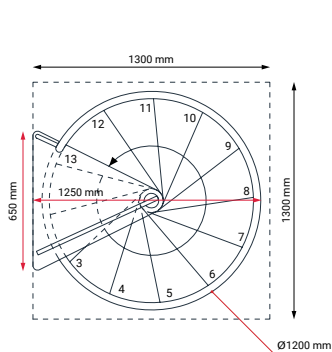

Μέγιστο Ύψος- Πάτωμα έως Πάτωμα 3.525 m

Κυκλική Εσωτερική Σκάλα Venezia Smart

Κυκλική Εσωτερική Σκάλα Milano

Κατασκευαστής MINKA

Διάμετρος Σκάλας 120 ή 140 ή 160 cm

Ρίχτι Σκαλιού από 210 έως 231 mm

Μέγιστο Ύψος- Πάτωμα έως Πάτωμα 3.465 m

Κυκλική Εσωτερική Σκάλα Milano

Κυκλική Εσωτερική Σκάλα Fusion

Κατασκευαστής MINKA

Διάμετρος Σκάλας 120 ή 140 ή 160 cm

Ρίχτι Σκαλιού από 182 έως 227 mm

Μέγιστο Ύψος- Πάτωμα έως Πάτωμα 3.405 m

Κυκλική Εσωτερική Σκάλα Fusion

Κυκλικό Άνοιγμα

Τετράγωνο Άνοιγμα

Εξωτερική Μεταλλική Σκάλα Σπιράλ Rondo Zink Smart

Κατασκευαστής MINKA

Διάμετρος Σκάλας 120 ή 140 ή 160 ή 180 cm

Ρίχτι Σκαλιού από 190 έως 235 mm

Μέγιστο Ύψος- Πάτωμα έως Πάτωμα 3.525 m