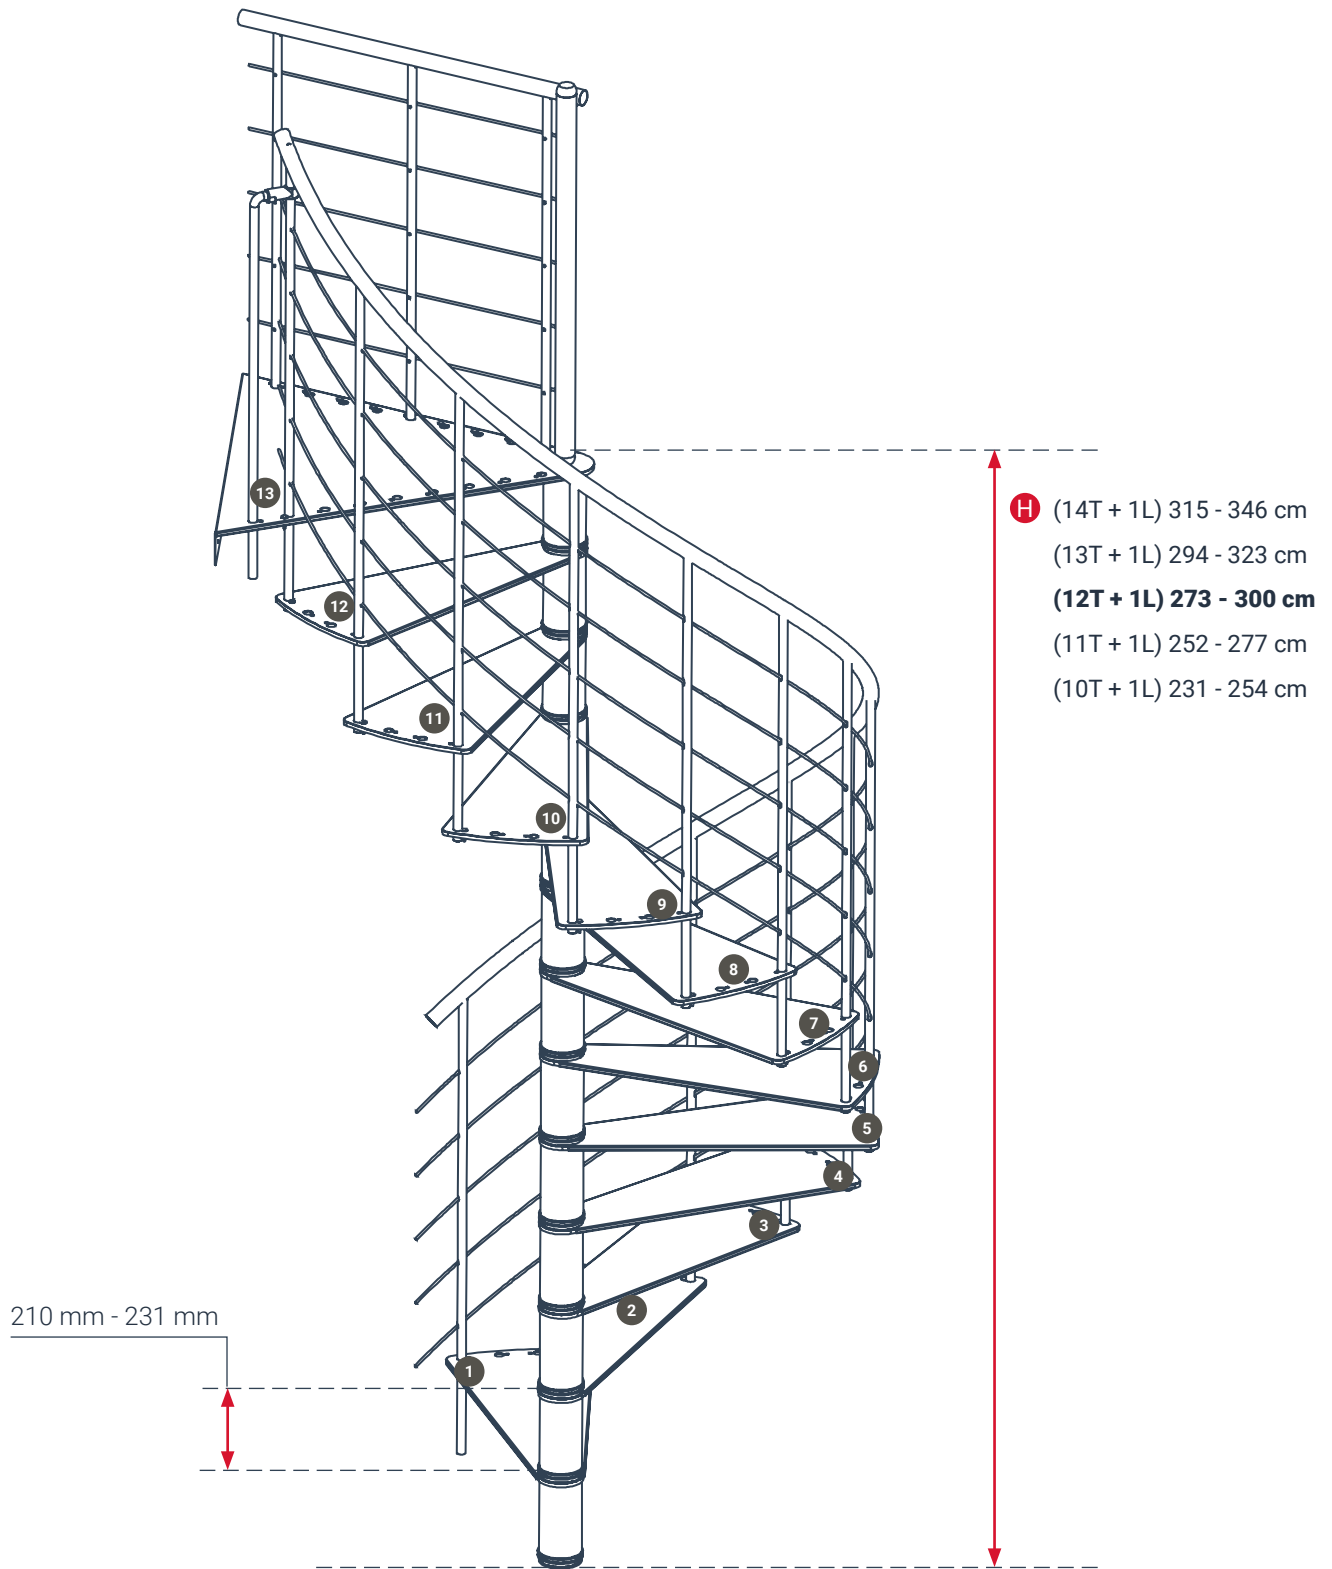

Μέγιστο Ύψος- Πάτωμα έως Πάτωμα 3.525 m

Κυκλική Εσωτερική Σκάλα Spiral Smart

Κυκλική Εσωτερική Σκάλα Venezia Smart

Κατασκευαστής MINKA

Διάμετρος Σκάλας 100 ή 120 ή 140 ή 160 cm

Ρίχτι Σκαλιού από 190 έως 235 mm

Μέγιστο Ύψος- Πάτωμα έως Πάτωμα 3.525 m

Κυκλική Εσωτερική Σκάλα Venezia Smart

Κυκλική Εσωτερική Σκάλα Milano

Κατασκευαστής MINKA

Διάμετρος Σκάλας 120 ή 140 ή 160 cm

Ρίχτι Σκαλιού από 210 έως 231 mm

Μέγιστο Ύψος- Πάτωμα έως Πάτωμα 3.465 m

Κυκλική Εσωτερική Σκάλα Milano

Κυκλική Εσωτερική Σκάλα Fusion

Κατασκευαστής MINKA

Διάμετρος Σκάλας 120 ή 140 ή 160 cm

Ρίχτι Σκαλιού από 182 έως 227 mm

Μέγιστο Ύψος- Πάτωμα έως Πάτωμα 3.405 m

Κυκλική Εσωτερική Σκάλα Fusion

Κυκλικό Άνοιγμα

Τετράγωνο Άνοιγμα

Εξωτερική Μεταλλική Σκάλα Σπιράλ Rondo Zink Smart

Κατασκευαστής MINKA

Διάμετρος Σκάλας 120 ή 140 ή 160 ή 180 cm

Ρίχτι Σκαλιού από 190 έως 235 mm

Μέγιστο Ύψος- Πάτωμα έως Πάτωμα 3.525 m