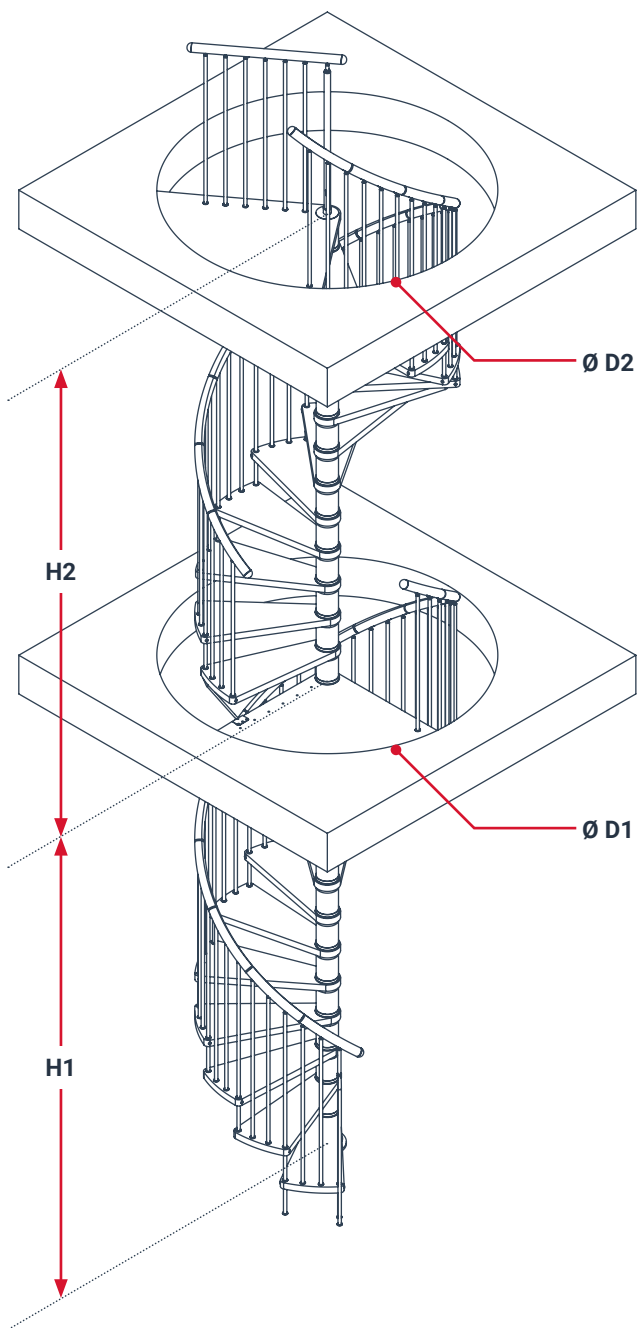

Μέγιστο Ύψος- Πάτωμα έως Πάτωμα 3.525 m

Κυκλική Εσωτερική Σκάλα Venezia Smart

Κυκλική Εσωτερική Σκάλα Milano

Κατασκευαστής MINKA

Διάμετρος Σκάλας 120 ή 140 ή 160 cm

Ρίχτι Σκαλιού από 210 έως 231 mm

Μέγιστο Ύψος- Πάτωμα έως Πάτωμα 3.465 m

Κυκλική Εσωτερική Σκάλα Milano

Κυκλική Εσωτερική Σκάλα Fusion

Κατασκευαστής MINKA

Διάμετρος Σκάλας 120 ή 140 ή 160 cm

Ρίχτι Σκαλιού από 182 έως 227 mm

Μέγιστο Ύψος- Πάτωμα έως Πάτωμα 3.405 m

Κυκλική Εσωτερική Σκάλα Fusion

Κυκλική Εσωτερική Σκάλα Διώροφη - Vega - Dolle

Κατασκευαστής	DOLLE
Διάμετρος Σκάλας	120 ή 140 cm
Ρίχτι Σκαλιού	από 205 έως 225 mm
Μέγιστο Ύψος- Πάτωμα έως Πάτωμα	3.600 m

Κυκλική Εσωτερική Σκάλα Διώροφη - Vega - Dolle