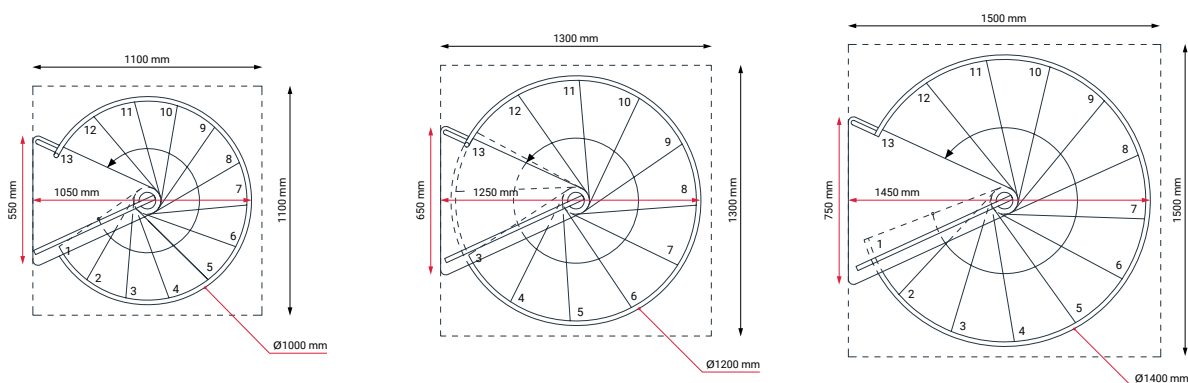

Ρίχτι Σκαλιού από 204 έως 234 mm

Μέγιστο Φορτίο 620 kg

Μέγιστο Ύψος- Πάτωμα έως Πάτωμα 2.808 m

Κυκλική Εσωτερική Σκάλα Calgary

Κυκλική Εσωτερική Σκάλα Montreal

Κατασκευαστής DOLLE

Διάμετρος Σκάλας 120 ή 140 ή 160 cm

Ρίχτι Σκαλιού από 205 έως 235 mm

Μέγιστο Ύψος- Πάτωμα έως Πάτωμα 3.525 m

Κυκλική Εσωτερική Σκάλα Montreal

Κυκλική Εσωτερική Σκάλα Spiral Smart

Κατασκευαστής MINKA

Διάμετρος Σκάλας 100 ή 120 ή 140 ή 160 cm

Ρίχτι Σκαλιού από 190 έως 235 mm

Μέγιστο Ύψος- Πάτωμα έως Πάτωμα 3.525 m

Κυκλική Εσωτερική Σκάλα Spiral Smart

Κυκλική Εσωτερική Σκάλα Venezia Smart

Κατασκευαστής MINKA

Διάμετρος Σκάλας 100 ή 120 ή 140 ή 160 cm

Ρίχτι Σκαλιού από 190 έως 235 mm

Μέγιστο Ύψος- Πάτωμα έως Πάτωμα 3.525 m

Κυκλική Εσωτερική Σκάλα Venezia Smart

Κυκλική Εσωτερική Σκάλα Milano

Κατασκευαστής MINKA

Διάμετρος Σκάλας 120 ή 140 ή 160 cm

Ρίχτι Σκαλιού από 210 έως 231 mm

Μέγιστο Ύψος- Πάτωμα έως Πάτωμα 3.465 m