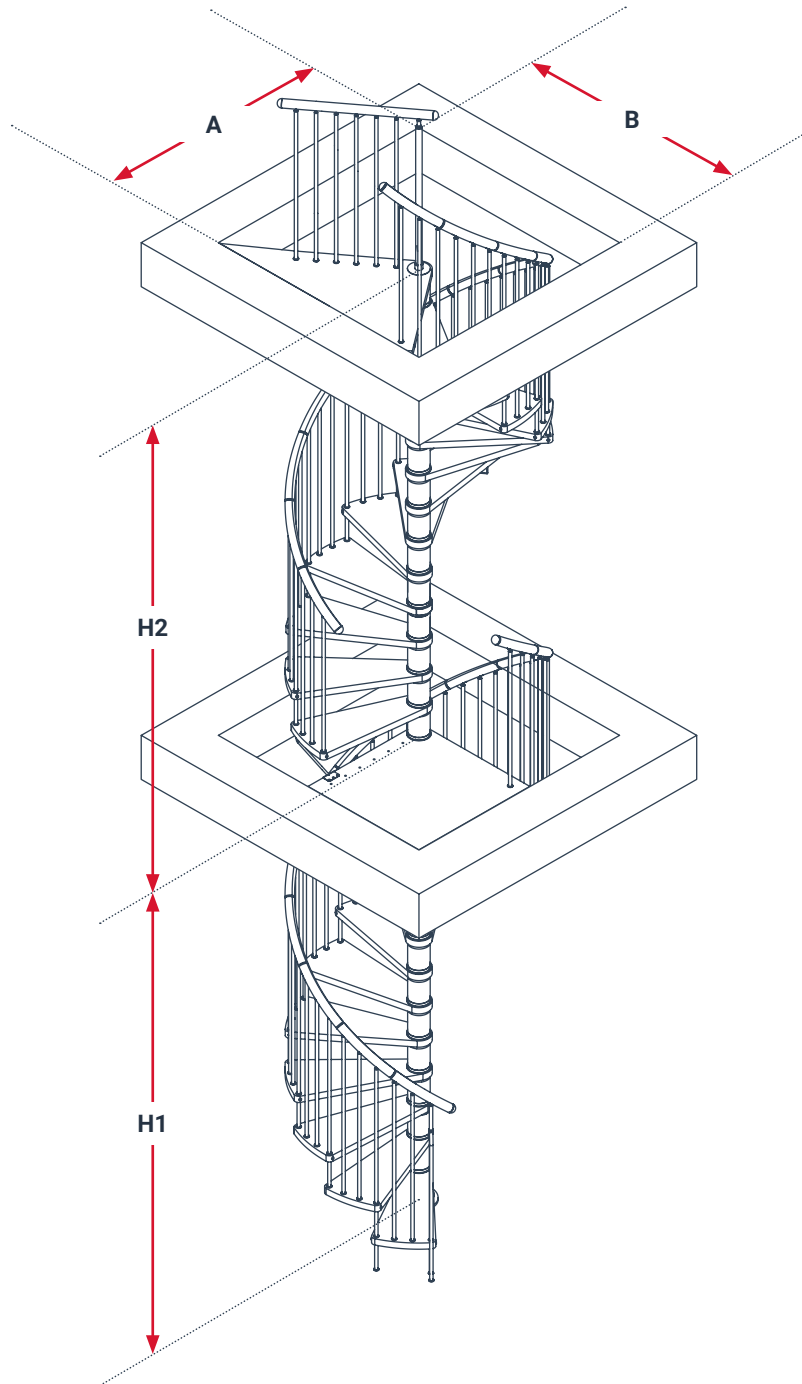

Κυκλική Εσωτερική Σκάλα Milano

Κυκλική Εσωτερική Σκάλα Fusion

Κατασκευαστής MINKA

Διάμετρος Σκάλας 120 ή 140 ή 160 cm

Ρίχτι Σκαλιού από 182 έως 227 mm

Μέγιστο Ύψος- Πάτωμα έως Πάτωμα 3.405 m

Κυκλική Εσωτερική Σκάλα Fusion

Κυκλική Εσωτερική Σκάλα Διώροφη - Vega - Dolle

Κατασκευαστής	DOLLE
Διάμετρος Σκάλας	120 ή 140 cm
Ρίχτι Σκαλιού	από 205 έως 225 mm
Μέγιστο Ύψος- Πάτωμα έως Πάτωμα	3.600 m

Κυκλική Εσωτερική Σκάλα Διώροφη - Vega - Dolle

Κυκλικό Άνοιγμα

Τετράγωνο Άνοιγμα

Εξωτερική Μεταλλική Σκάλα Σπιράλ Rondo Zink Smart

Κατασκευαστής MINKA

Διάμετρος Σκάλας 120 ή 140 ή 160 ή 180 cm

Ρίχτι Σκαλιού από 190 έως 235 mm

Μέγιστο Ύψος- Πάτωμα έως Πάτωμα 3.525 m