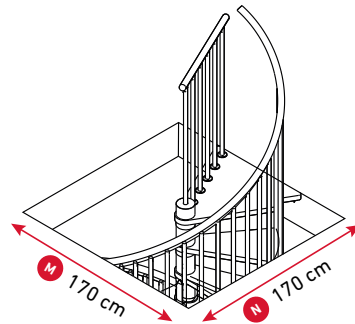

Τέλος, επέλεξε τύπο κάγκελου είτε με μόνο κατακόρυφα στοιχεία, είτε με συνδυασμό κατακόρυφων και επικλινών στοιχείων.

Διαστασιολόγιο

Διαστάσεις (mm)	Ρίχτι Σκαλιού	Διάμετρος Σκάλας	Μέγιστο Ύψος	Απόχρωση Σκελετού	Τεχνικό Φυλλάδιο
					
Κυκλική Εσωτερική Σκάλα Calgary	204-234	120 / 140	2808		
Κυκλική Εσωτερική Σκάλα Montreal	205-235	100 / 120 / 160	3525		
Κυκλική Εσωτερική Σκάλα Spiral Smart	190-235	100 / 120 / 140 / 160	3525		
Κυκλική Εσωτερική Σκάλα Venezia Smart	190-235	100 / 120 / 140 / 160	3525		
Κυκλική Εσωτερική Σκάλα Milano	210-231	120 / 140 / 160	3465		
Κυκλική Εσωτερική Σκάλα Fusion	182-227	120 / 140 / 160	3405		
Κυκλική Εσωτερική Σκάλα Διώροφη - Vega	205-225	120 / 140	3600		$\frac{120}{140}$ 
Εξωτερική Μεταλλική Σκάλα Σπιράλ Rondo Zink Smart	190-235	100 / 120 / 140 / 160 / 180	3525		

**Διάμετρος Σκάλας \varnothing 100cm
Τετράγωνη Τρύπα 110x110cm**

D 110 cm

**Διάμετρος Σκάλας \varnothing 100cm
Στρογγυλή Τρύπα \varnothing 110cm**

**Διάμετρος Σκάλας \varnothing 120cm
Τετράγωνη Τρύπα 130x130cm**

D 130 cm

**Διάμετρος Σκάλας \varnothing 120cm
Στρογγυλή Τρύπα \varnothing 130cm**

**Διάμετρος Σκάλας \varnothing 140cm
Τετράγωνη Τρύπα 150x150cm**

D 150 cm

**Διάμετρος Σκάλας \varnothing 140cm
Στρογγυλή Τρύπα \varnothing 150cm**

**Διάμετρος Σκάλας \varnothing 160cm
Τετράγωνη Τρύπα 170x170cm**

D 170 cm

**Διάμετρος Σκάλας \varnothing 160cm
Στρογγυλή Τρύπα \varnothing 170cm**

Κυκλική Εσωτερική Σκάλα Calgary

Κατασκευαστής DOLLE

Διάμετρος Σκάλας 120 ή 140 cm