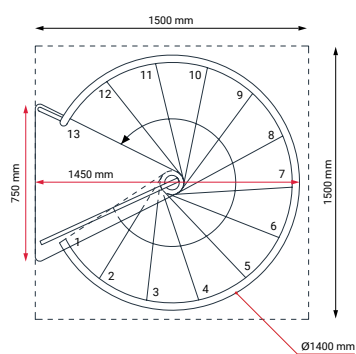

Ρίχτι Σκαλιού από 205 έως 235 mm

Μέγιστο Ύψος- Πάτωμα έως Πάτωμα 3.525 m

Κυκλική Εσωτερική Σκάλα Montreal

Κυκλική Εσωτερική Σκάλα Spiral Smart

Κατασκευαστής MINKA

Διάμετρος Σκάλας 100 ή 120 ή 140 ή 160 cm

Ρίχτι Σκαλιού από 190 έως 235 mm

Μέγιστο Ύψος- Πάτωμα έως Πάτωμα 3.525 m

Κυκλική Εσωτερική Σκάλα Spiral Smart

Κυκλική Εσωτερική Σκάλα Venezia Smart

Κατασκευαστής MINKA

Διάμετρος Σκάλας 100 ή 120 ή 140 ή 160 cm

Ρίχτι Σκαλιού από 190 έως 235 mm

Μέγιστο Ύψος- Πάτωμα έως Πάτωμα 3.525 m

Κυκλική Εσωτερική Σκάλα Venezia Smart

Κυκλική Εσωτερική Σκάλα Milano

Κατασκευαστής MINKA

Διάμετρος Σκάλας 120 ή 140 ή 160 cm

Ρίχτι Σκαλιού από 210 έως 231 mm

Μέγιστο Ύψος- Πάτωμα έως Πάτωμα 3.465 m

Κυκλική Εσωτερική Σκάλα Milano

Κυκλική Εσωτερική Σκάλα Fusion

Κατασκευαστής MINKA

Διάμετρος Σκάλας 120 ή 140 ή 160 cm

Ρίχτι Σκαλιού από 182 έως 227 mm

Μέγιστο Ύψος- Πάτωμα έως Πάτωμα 3.405 m

Κυκλική Εσωτερική Σκάλα Fusion