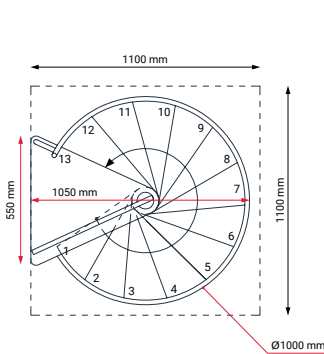

**Διάμετρος Σκάλας \varnothing 160cm
Τετράγωνη Τρύπα 170x170cm**

D 170 cm

**Διάμετρος Σκάλας \varnothing 160cm
Στρογγυλή Τρύπα \varnothing 170cm**

Κυκλική Εσωτερική Σκάλα Calgary

Κατασκευαστής DOLLE

Διάμετρος Σκάλας 120 ή 140 cm

Ρίχτι Σκαλιού από 205 έως 235 mm

Μέγιστο Ύψος- Πάτωμα έως Πάτωμα 3.525 m

Κυκλική Εσωτερική Σκάλα Montreal

Κυκλική Εσωτερική Σκάλα Spiral Smart

Κατασκευαστής MINKA

Διάμετρος Σκάλας 100 ή 120 ή 140 ή 160 cm

Ρίχτι Σκαλιού από 190 έως 235 mm

Μέγιστο Ύψος- Πάτωμα έως Πάτωμα 3.525 m

Κυκλική Εσωτερική Σκάλα Spiral Smart

Κυκλική Εσωτερική Σκάλα Venezia Smart

Κατασκευαστής MINKA

Διάμετρος Σκάλας 100 ή 120 ή 140 ή 160 cm

Ρίχτι Σκαλιού από 190 έως 235 mm

Μέγιστο Ύψος- Πάτωμα έως Πάτωμα 3.525 m

Κυκλική Εσωτερική Σκάλα Venezia Smart

Κυκλική Εσωτερική Σκάλα Milano

Κατασκευαστής MINKA

Διάμετρος Σκάλας 120 ή 140 ή 160 cm

Ρίχτι Σκαλιού από 210 έως 231 mm

Μέγιστο Ύψος- Πάτωμα έως Πάτωμα 3.465 m