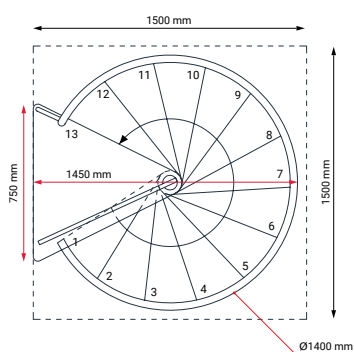

Μέγιστο Ύψος- Πάτωμα έως Πάτωμα 3.525 m

Κυκλική Εσωτερική Σκάλα Venezia Smart

Κυκλική Εσωτερική Σκάλα Milano

Κατασκευαστής MINKA

Διάμετρος Σκάλας 120 ή 140 ή 160 cm

Ρίχτι Σκαλιού από 210 έως 231 mm

Μέγιστο Ύψος- Πάτωμα έως Πάτωμα 3.465 m

Κυκλική Εσωτερική Σκάλα Milano

Κυκλική Εσωτερική Σκάλα Fusion

Κατασκευαστής MINKA

Διάμετρος Σκάλας 120 ή 140 ή 160 cm

Ρίχτι Σκαλιού από 182 έως 227 mm

Μέγιστο Ύψος- Πάτωμα έως Πάτωμα 3.405 m

Κυκλική Εσωτερική Σκάλα Fusion

Κυκλικό Άνοιγμα

Τετράγωνο Άνοιγμα

Εξωτερική Μεταλλική Σκάλα Σπιράλ Rondo Zink Smart

Κατασκευαστής MINKA

Διάμετρος Σκάλας 120 ή 140 ή 160 ή 180 cm

Ρίχτι Σκαλιού από 190 έως 235 mm

Μέγιστο Ύψος- Πάτωμα έως Πάτωμα 3.525 m