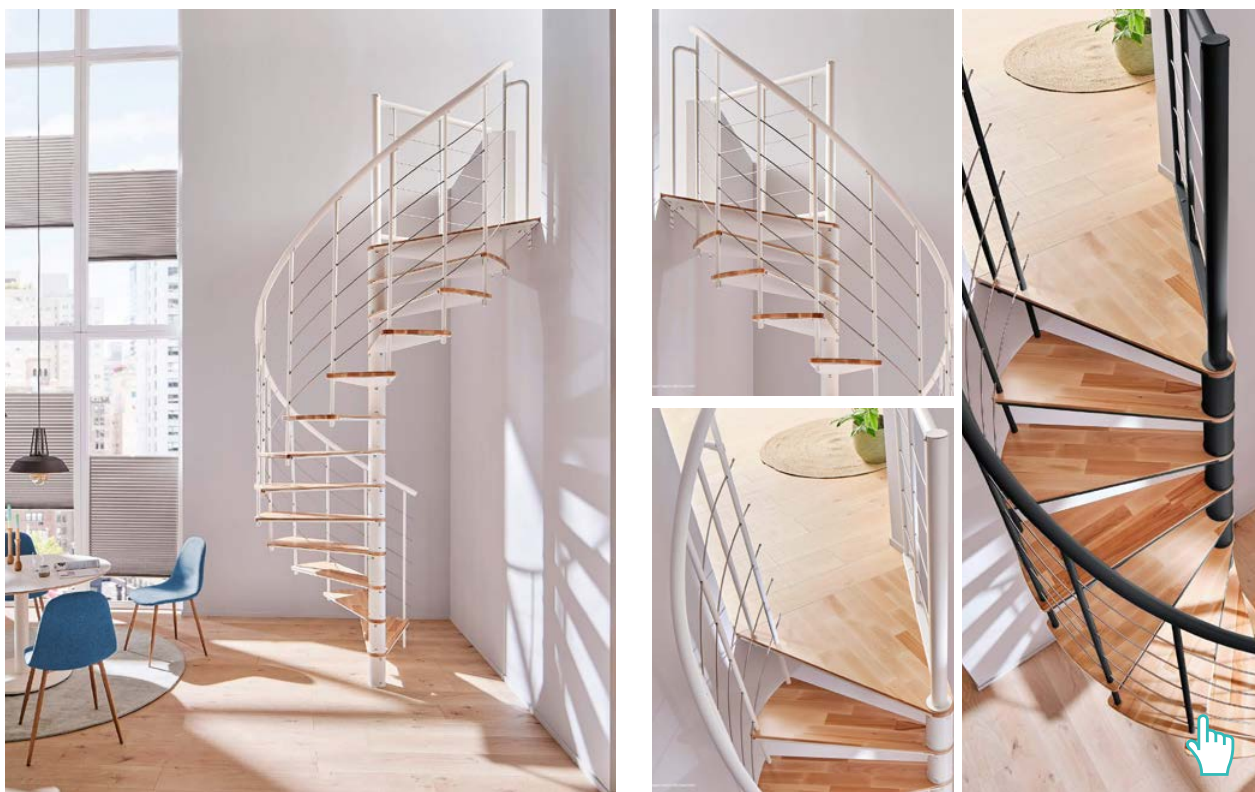

Μέγιστο Ύψος- Πάτωμα έως Πάτωμα 3.525 m

Κυκλική Εσωτερική Σκάλα Venezia Smart

Κυκλική Εσωτερική Σκάλα Milano

Κατασκευαστής MINKA

Διάμετρος Σκάλας 120 ή 140 ή 160 cm

Ρίχτι Σκαλιού από 210 έως 231 mm

Μέγιστο Ύψος- Πάτωμα έως Πάτωμα 3.465 m

Κυκλική Εσωτερική Σκάλα Milano

Κυκλική Εσωτερική Σκάλα Fusion

Κατασκευαστής MINKA

Διάμετρος Σκάλας 120 ή 140 ή 160 cm

Ρίχτι Σκαλιού από 182 έως 227 mm

Μέγιστο Ύψος- Πάτωμα έως Πάτωμα 3.405 m

Κυκλική Εσωτερική Σκάλα Fusion