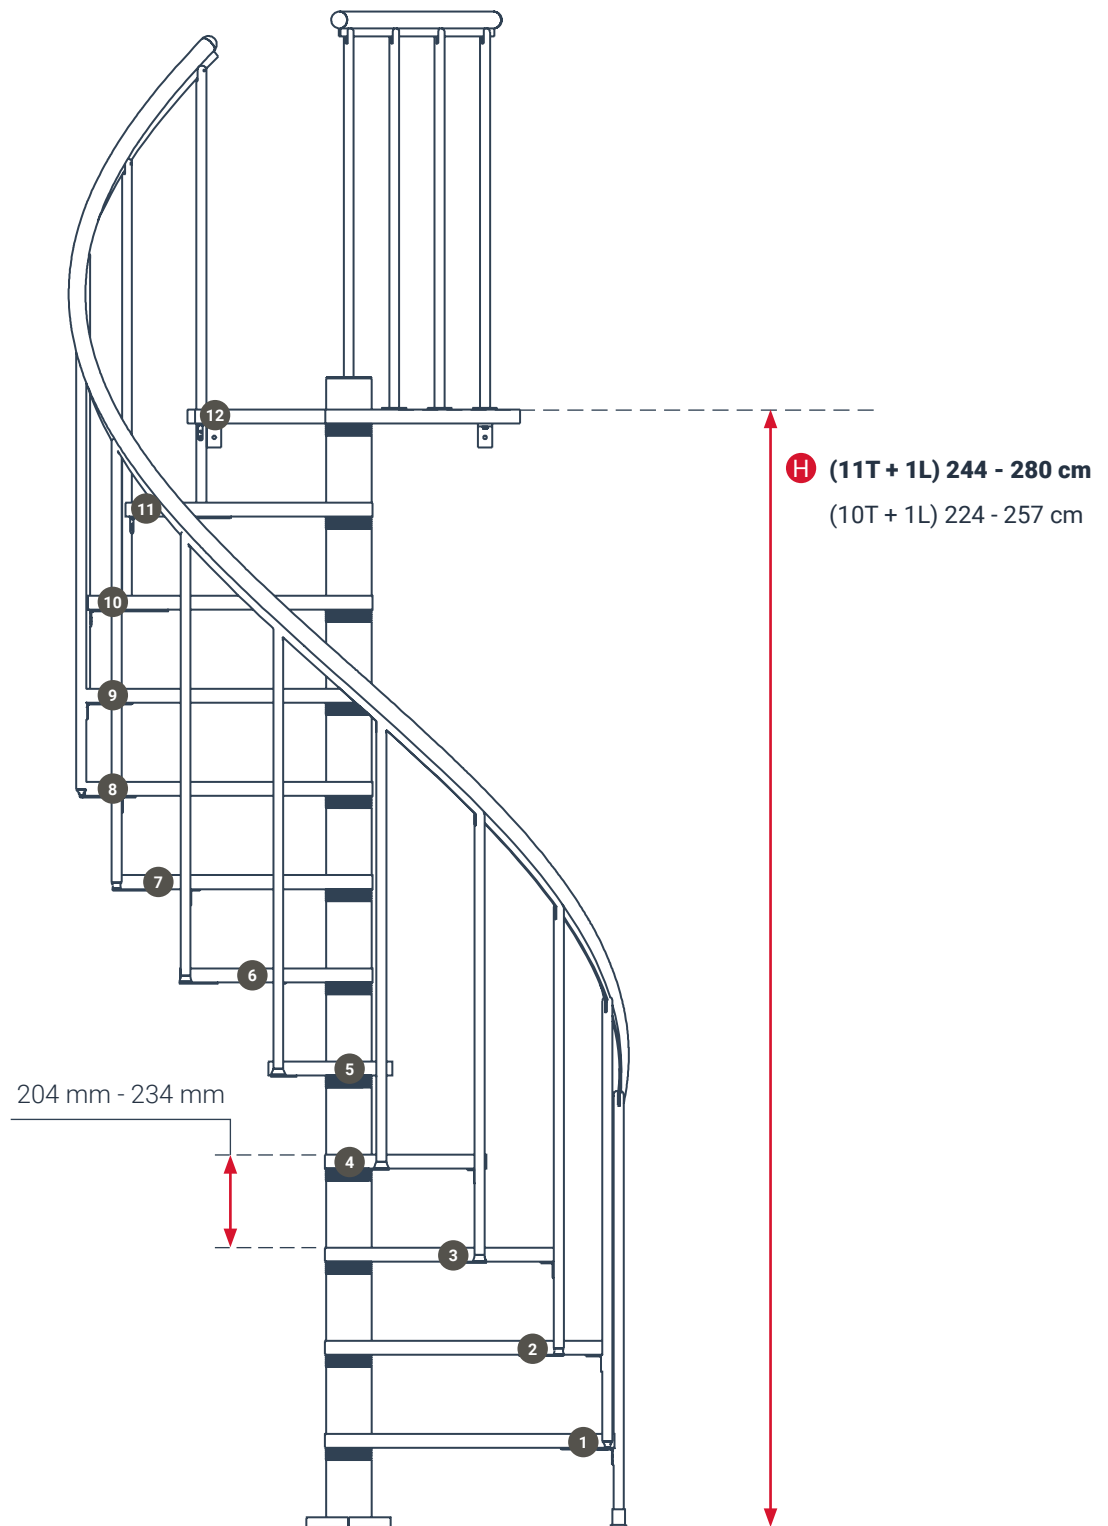

**Διάμετρος Σκάλας \varnothing 100cm
Τετράγωνη Τρύπα 110x110cm**

D 110 cm

**Διάμετρος Σκάλας \varnothing 100cm
Στρογγυλή Τρύπα \varnothing 110cm**

**Διάμετρος Σκάλας \varnothing 120cm
Τετράγωνη Τρύπα 130x130cm**

D 130 cm

**Διάμετρος Σκάλας \varnothing 120cm
Στρογγυλή Τρύπα \varnothing 130cm**

**Διάμετρος Σκάλας \varnothing 140cm
Τετράγωνη Τρύπα 150x150cm**

D 150 cm

**Διάμετρος Σκάλας \varnothing 140cm
Στρογγυλή Τρύπα \varnothing 150cm**

**Διάμετρος Σκάλας \varnothing 160cm
Τετράγωνη Τρύπα 170x170cm**

D 170 cm

**Διάμετρος Σκάλας \varnothing 160cm
Στρογγυλή Τρύπα \varnothing 170cm**

Κυκλική Εσωτερική Σκάλα Calgary

Κατασκευαστής DOLLE

Διάμετρος Σκάλας 120 ή 140 cm

Ρίχτι Σκαλιού από 204 έως 234 mm

Μέγιστο Φορτίο 620 kg

Μέγιστο Ύψος- Πάτωμα έως Πάτωμα 2.808 m

Κυκλική Εσωτερική Σκάλα Calgary

Κυκλική Εσωτερική Σκάλα Montreal

Κατασκευαστής DOLLE

Διάμετρος Σκάλας 120 ή 140 ή 160 cm