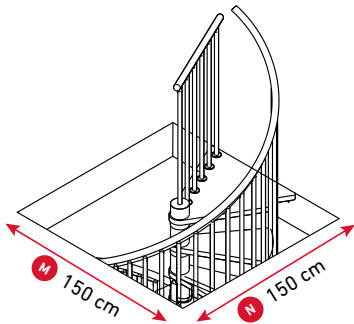

Τέλος, επέλεξε τύπο κάγκελου είτε με μόνο κατακόρυφα στοιχεία, είτε με συνδυασμό κατακόρυφων και επικλινών στοιχείων.

Διαστασιολόγιο

Διαστάσεις (mm)	Ρίχτι Σκαλιού	Διάμετρος Σκάλας	Μέγιστο Ύψος	Απόχρωση Σκελετού	Τεχνικό Φυλλάδιο
					
Κυκλική Εσωτερική Σκάλα Calgary	204-234	120 / 140	2808		
Κυκλική Εσωτερική Σκάλα Montreal	205-235	100 / 120 / 160	3525		
Κυκλική Εσωτερική Σκάλα Spiral Smart	190-235	100 / 120 / 140 / 160	3525		
Κυκλική Εσωτερική Σκάλα Venezia Smart	190-235	100 / 120 / 140 / 160	3525		
Κυκλική Εσωτερική Σκάλα Milano	210-231	120 / 140 / 160	3465		
Κυκλική Εσωτερική Σκάλα Fusion	182-227	120 / 140 / 160	3405		
Κυκλική Εσωτερική Σκάλα Διώροφη - Vega	205-225	120 / 140	3600		$\frac{120}{140}$ 
Εξωτερική Μεταλλική Σκάλα Σπιράλ Rondo Zink Smart	190-235	100 / 120 / 140 / 160 / 180	3525		

**Διάμετρος Σκάλας \varnothing 100cm
Τετράγωνη Τρύπα 110x110cm**

D 110 cm

**Διάμετρος Σκάλας \varnothing 100cm
Στρογγυλή Τρύπα \varnothing 110cm**

**Διάμετρος Σκάλας \varnothing 120cm
Τετράγωνη Τρύπα 130x130cm**

D 130 cm

**Διάμετρος Σκάλας \varnothing 120cm
Στρογγυλή Τρύπα \varnothing 130cm**

**Διάμετρος Σκάλας \varnothing 140cm
Τετράγωνη Τρύπα 150x150cm**

D 150 cm

**Διάμετρος Σκάλας \varnothing 140cm
Στρογγυλή Τρύπα \varnothing 150cm**

**Διάμετρος Σκάλας \varnothing 160cm
Τετράγωνη Τρύπα 170x170cm**

D 170 cm

**Διάμετρος Σκάλας \varnothing 160cm
Στρογγυλή Τρύπα \varnothing 170cm**

Κυκλική Εσωτερική Σκάλα Calgary

Κατασκευαστής DOLLE

Διάμετρος Σκάλας 120 ή 140 cm