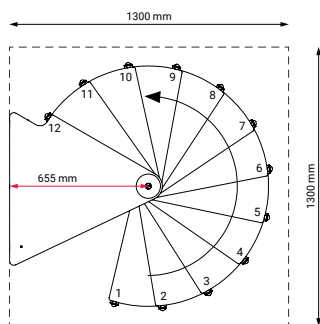

**Διάμετρος Σκάλας \varnothing 100cm
Τετράγωνη Τρύπα 110x110cm**

D 110 cm

**Διάμετρος Σκάλας \varnothing 100cm
Στρογγυλή Τρύπα \varnothing 110cm**

**Διάμετρος Σκάλας \varnothing 120cm
Τετράγωνη Τρύπα 130x130cm**

D 130 cm

**Διάμετρος Σκάλας \varnothing 120cm
Στρογγυλή Τρύπα \varnothing 130cm**

**Διάμετρος Σκάλας \varnothing 140cm
Τετράγωνη Τρύπα 150x150cm**

D 150 cm

**Διάμετρος Σκάλας \varnothing 140cm
Στρογγυλή Τρύπα \varnothing 150cm**

**Διάμετρος Σκάλας \varnothing 160cm
Τετράγωνη Τρύπα 170x170cm**

D 170 cm

**Διάμετρος Σκάλας \varnothing 160cm
Στρογγυλή Τρύπα \varnothing 170cm**

Κυκλική Εσωτερική Σκάλα Calgary

Κατασκευαστής DOLLE

Διάμετρος Σκάλας 120 ή 140 cm

Ρίχτι Σκαλιού από 204 έως 234 mm

Μέγιστο Φορτίο 620 kg

Μέγιστο Ύψος- Πάτωμα έως Πάτωμα 2.808 m

Κυκλική Εσωτερική Σκάλα Calgary

Κυκλική Εσωτερική Σκάλα Montreal

Κατασκευαστής DOLLE

Διάμετρος Σκάλας 120 ή 140 ή 160 cm