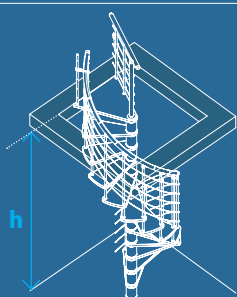

skystep

Σκάλες
Κυκλικές

Πως να επιλέξω τη σωστή Κυκλική Σκάλα;

1. Μέτρησε το ύψος της σκάλας.

Το ύψος μετρημένο μαζί με το πάχος της άνω πλάκας θα ορίσει το πλήθος των σκαλοπατιών και κατά συνέπεια την ολική περιστροφή της σκάλας.

2. Μέτρησε τις διαστάσεις της τρύπας.

Είτε αφορά κυκλική είτε ορθογωνική τρύπα, οι διαστάσεις του ανοίγματος στην πλάκα καθορίζουν τη διάμετρο της σκάλας που δύναται να τοποθετήσουμε.

3. Μέτρησε το πάχος της πλάκας.

Το πάχος της άνω πλάκας και το υλικό κατασκευής απαιτούνται για να γνωρίζουμε τον τρόπο προσαρμογής του πλατύσκαλου της σκάλας στην πλάκα.

4. Ελέγξε ότι είναι εφικτή η τοποθέτηση της σκάλας.

Ελέγξε ότι στο κάτω επίπεδο όπου θα στηριχθεί η σκάλα δεν διέρχονται σωληνώσεις από ενδοδαπέδια θέρμανση.

5. Επέλεξε τύπο σκάλας.

Επέλεξε τύπο σκάλας με βάση το άνοιγμα στην οροφή - καθορίζει τη διάμετρο της σκάλας, το ύψος - καθορίζει πλήθος σκαλοπατιών, τον τρόπο ανάβασης - δεξιόστροφη ή αριστερόστροφη σκάλα.