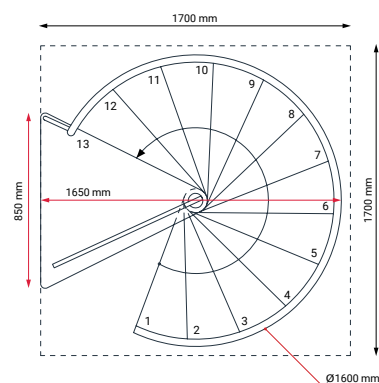

Μέγιστο Ύψος- Πάτωμα έως Πάτωμα 3.525 m

Κυκλική Εσωτερική Σκάλα Venezia Smart

Κυκλική Εσωτερική Σκάλα Milano

Κατασκευαστής MINKA

Διάμετρος Σκάλας 120 ή 140 ή 160 cm

Ρίχτι Σκαλιού από 210 έως 231 mm

Μέγιστο Ύψος- Πάτωμα έως Πάτωμα 3.465 m

Κυκλική Εσωτερική Σκάλα Milano

Κυκλική Εσωτερική Σκάλα Fusion

Κατασκευαστής MINKA

Διάμετρος Σκάλας 120 ή 140 ή 160 cm

Ρίχτι Σκαλιού από 182 έως 227 mm

Μέγιστο Ύψος- Πάτωμα έως Πάτωμα 3.405 m

Κυκλική Εσωτερική Σκάλα Fusion

Κυκλική Εσωτερική Σκάλα Διώροφη - Vega - Dolle

Κατασκευαστής	DOLLE
Διάμετρος Σκάλας	120 ή 140 cm
Ρίχτι Σκαλιού	από 205 έως 225 mm
Μέγιστο Ύψος- Πάτωμα έως Πάτωμα	3.600 m

Κυκλική Εσωτερική Σκάλα Διώροφη - Vega - Dolle

Κυκλικό Άνοιγμα

Τετράγωνο Άνοιγμα

Εξωτερική Μεταλλική Σκάλα Σπιράλ Rondo Zink Smart

Κατασκευαστής MINKA

Διάμετρος Σκάλας 120 ή 140 ή 160 ή 180 cm

Ρίχτι Σκαλιού από 190 έως 235 mm

Μέγιστο Ύψος- Πάτωμα έως Πάτωμα 3.525 m