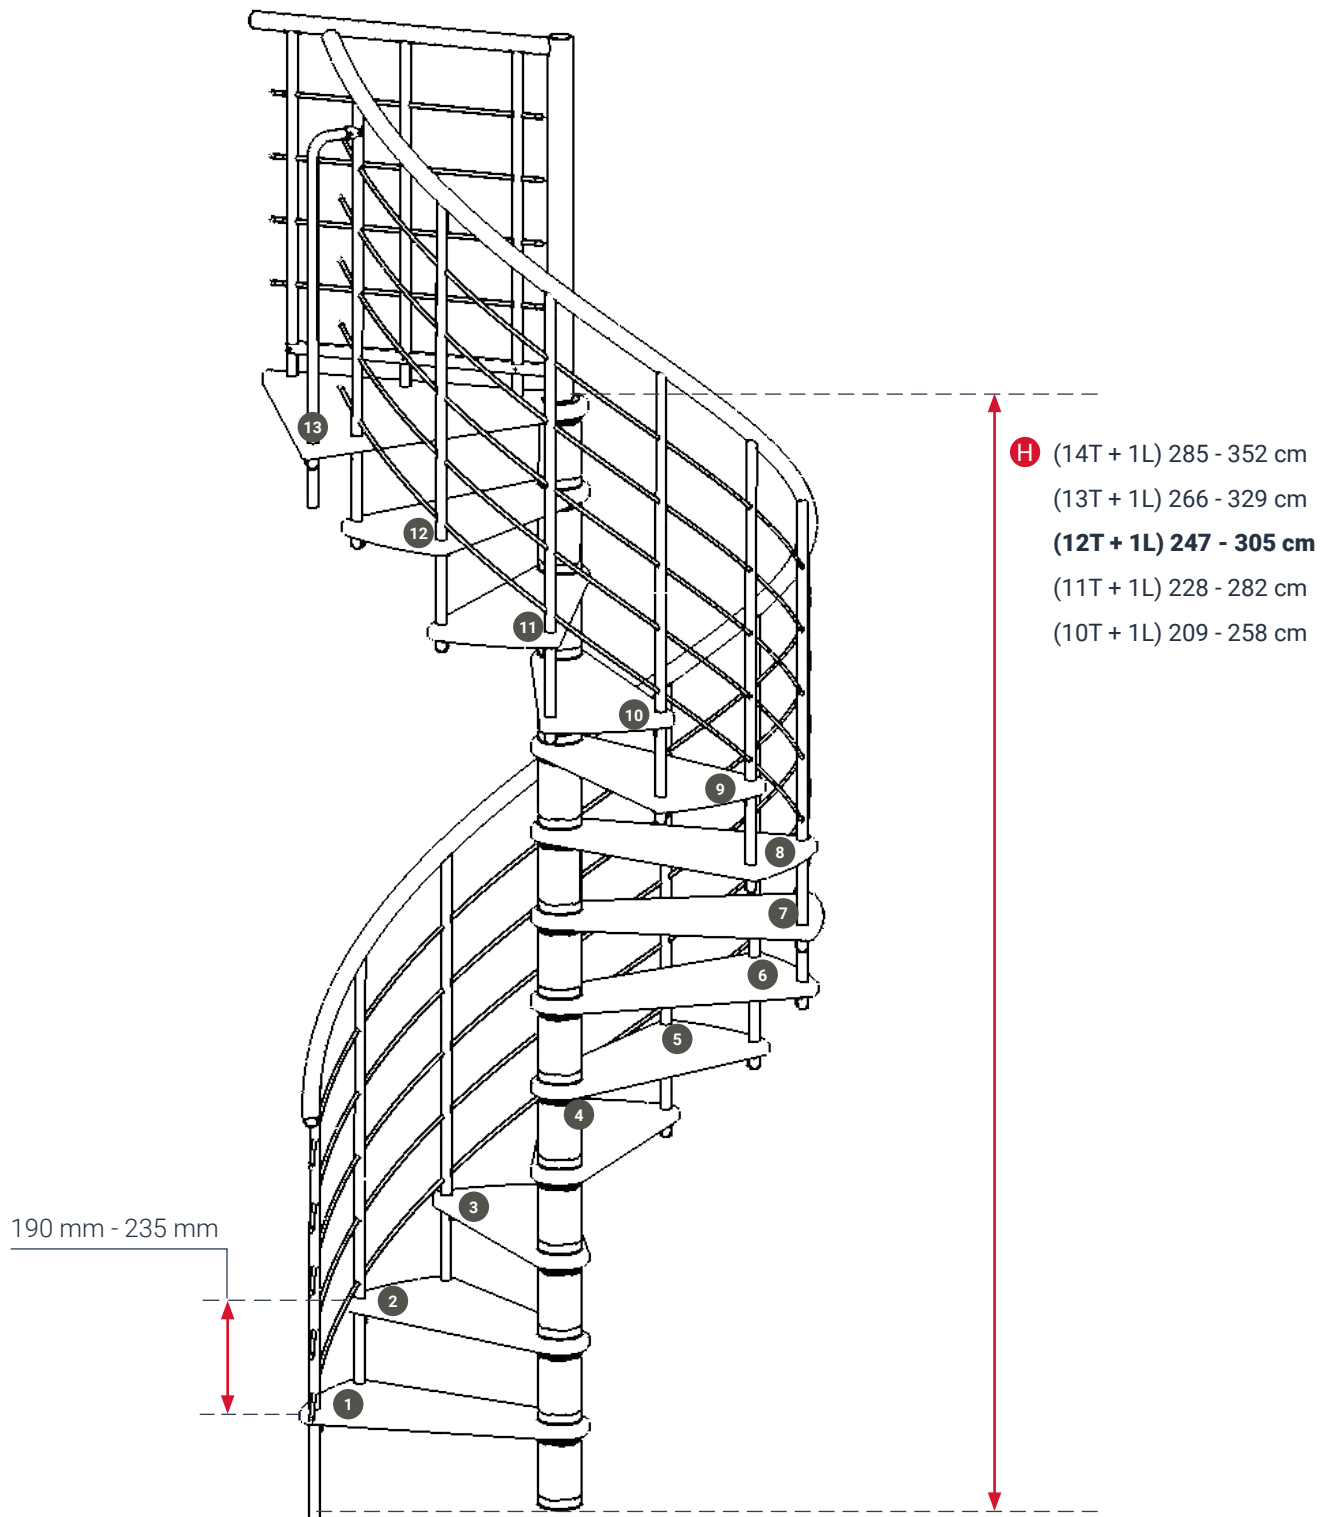

Ρίχτι Σκαλιού από 205 έως 235 mm

Μέγιστο Ύψος- Πάτωμα έως Πάτωμα 3.525 m

Κυκλική Εσωτερική Σκάλα Montreal

Κυκλική Εσωτερική Σκάλα Spiral Smart

Κατασκευαστής MINKA

Διάμετρος Σκάλας 100 ή 120 ή 140 ή 160 cm

Ρίχτι Σκαλιού από 190 έως 235 mm

Μέγιστο Ύψος- Πάτωμα έως Πάτωμα 3.525 m

Κυκλική Εσωτερική Σκάλα Spiral Smart

Κυκλική Εσωτερική Σκάλα Venezia Smart

Κατασκευαστής MINKA

Διάμετρος Σκάλας 100 ή 120 ή 140 ή 160 cm

Ρίχτι Σκαλιού από 190 έως 235 mm

Μέγιστο Ύψος- Πάτωμα έως Πάτωμα 3.525 m

Κυκλική Εσωτερική Σκάλα Venezia Smart

Κυκλική Εσωτερική Σκάλα Milano

Κατασκευαστής MINKA

Διάμετρος Σκάλας 120 ή 140 ή 160 cm

Ρίχτι Σκαλιού από 210 έως 231 mm

Μέγιστο Ύψος- Πάτωμα έως Πάτωμα 3.465 m

Κυκλική Εσωτερική Σκάλα Milano

Κυκλική Εσωτερική Σκάλα Fusion

Κατασκευαστής MINKA

Διάμετρος Σκάλας 120 ή 140 ή 160 cm

Ρίχτι Σκαλιού από 182 έως 227 mm

Μέγιστο Ύψος- Πάτωμα έως Πάτωμα 3.405 m

Κυκλική Εσωτερική Σκάλα Fusion