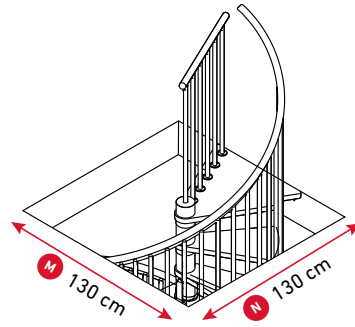

Τέλος, επέλεξε τύπο κάγκελου είτε με μόνο κατακόρυφα στοιχεία, είτε με συνδυασμό κατακόρυφων και επικλινών στοιχείων.

Διαστασιολόγιο

Διαστάσεις (mm)	Ρίχτι Σκαλιού	Διάμετρος Σκάλας	Μέγιστο Ύψος	Απόχρωση Σκελετού	Τεχνικό Φυλλάδιο
					
Κυκλική Εσωτερική Σκάλα Calgary	204-234	120 / 140	2808		
Κυκλική Εσωτερική Σκάλα Montreal	205-235	100 / 120 / 160	3525		
Κυκλική Εσωτερική Σκάλα Spiral Smart	190-235	100 / 120 / 140 / 160	3525		
Κυκλική Εσωτερική Σκάλα Venezia Smart	190-235	100 / 120 / 140 / 160	3525		
Κυκλική Εσωτερική Σκάλα Milano	210-231	120 / 140 / 160	3465		
Κυκλική Εσωτερική Σκάλα Fusion	182-227	120 / 140 / 160	3405		
Κυκλική Εσωτερική Σκάλα Διώροφη - Vega	205-225	120 / 140	3600		$\frac{120}{140}$ 
Εξωτερική Μεταλλική Σκάλα Σπιράλ Rondo Zink Smart	190-235	100 / 120 / 140 / 160 / 180	3525		

**Διάμετρος Σκάλας \varnothing 100cm
Τετράγωνη Τρύπα 110x110cm**

D 110 cm

**Διάμετρος Σκάλας \varnothing 100cm
Στρογγυλή Τρύπα \varnothing 110cm**

**Διάμετρος Σκάλας \varnothing 120cm
Τετράγωνη Τρύπα 130x130cm**

D 130 cm

**Διάμετρος Σκάλας \varnothing 120cm
Στρογγυλή Τρύπα \varnothing 130cm**

**Διάμετρος Σκάλας \varnothing 140cm
Τετράγωνη Τρύπα 150x150cm**

D 150 cm

**Διάμετρος Σκάλας \varnothing 140cm
Στρογγυλή Τρύπα \varnothing 150cm**

**Διάμετρος Σκάλας \varnothing 160cm
Τετράγωνη Τρύπα 170x170cm**

D 170 cm

**Διάμετρος Σκάλας \varnothing 160cm
Στρογγυλή Τρύπα \varnothing 170cm**

Κυκλική Εσωτερική Σκάλα Calgary

Κατασκευαστής DOLLE

Διάμετρος Σκάλας 120 ή 140 cm