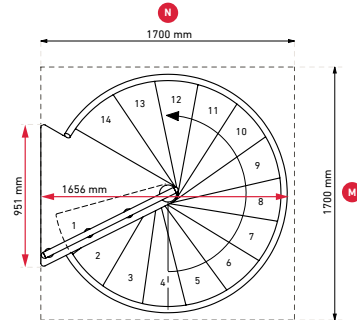

D 130 cm

**Διάμετρος Σκάλας \varnothing 120cm
Στρογγυλή Τρύπα \varnothing 130cm**

**Διάμετρος Σκάλας \varnothing 140cm
Τετράγωνη Τρύπα 150x150cm**

D 150 cm

**Διάμετρος Σκάλας \varnothing 140cm
Στρογγυλή Τρύπα \varnothing 150cm**

**Διάμετρος Σκάλας \varnothing 160cm
Τετράγωνη Τρύπα 170x170cm**

D 170 cm

**Διάμετρος Σκάλας \varnothing 160cm
Στρογγυλή Τρύπα \varnothing 170cm**

Κυκλική Εσωτερική Σκάλα Calgary

Κατασκευαστής DOLLE

Διάμετρος Σκάλας 120 ή 140 cm

Ρίχτι Σκαλιού από 204 έως 234 mm

Μέγιστο Φορτίο 620 kg

Μέγιστο Ύψος- Πάτωμα έως Πάτωμα 2.808 m

Κυκλική Εσωτερική Σκάλα Calgary

Κυκλική Εσωτερική Σκάλα Montreal

Κατασκευαστής DOLLE

Διάμετρος Σκάλας 120 ή 140 ή 160 cm

Ρίχτι Σκαλιού από 205 έως 235 mm

Μέγιστο Ύψος- Πάτωμα έως Πάτωμα 3.525 m

Κυκλική Εσωτερική Σκάλα Montreal

Κυκλική Εσωτερική Σκάλα Spiral Smart

Κατασκευαστής MINKA

Διάμετρος Σκάλας 100 ή 120 ή 140 ή 160 cm

Ρίχτι Σκαλιού από 190 έως 235 mm