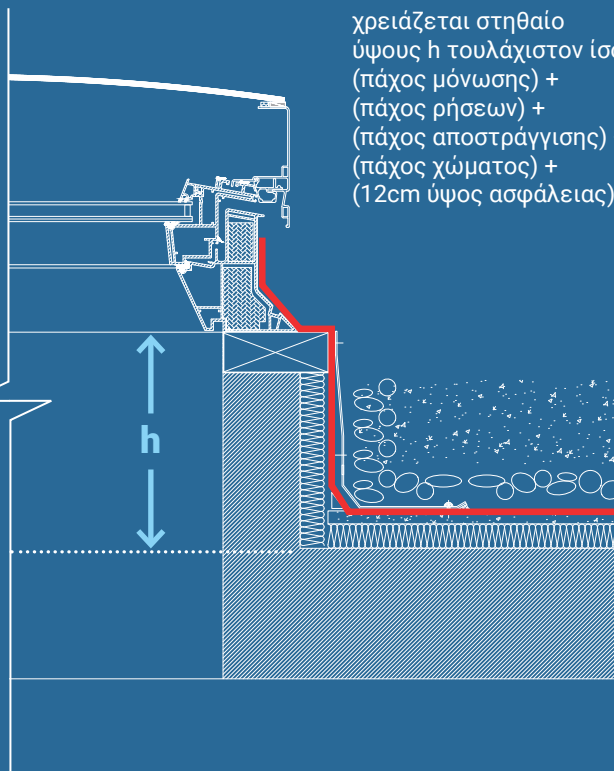

2. Επέλεξε τη διάσταση που σου ταιριάζει:

τα παράθυρα ταράτσας κατασκευάζονται σε στάνταρ διαστάσεις οπότε βρες το καταλληλότερο από υπάρχοντα μεγέθη

3. Επέλεξε υλικό εξωτερικού θόλου:

πλαστικός θόλος για οικονομία - επίπεδο γυαλί η στάνταρ επιλογή - καμπύλο γυαλί για καλύτερη απορροή των όμβριων

4. Όρισε το budget σου:

επέλεξε μεταξύ οικονομικής σειράς Rooflite+ και Okrol ή premium λύσεις VELUX

6. Παράθυρα ταράτσας σε φυτεμένο δώμα:

χρειάζεται στηθαίο ύψους h τουλάχιστον ίσο: (πάχος μόνωσης) + (πάχος ρήσεων) + (πάχος αποστράγγισης) + (πάχος χώματος) + (12cm ύψος ασφάλειας)

Σταθερό

Ηλεκτρικά Ανοιγόμενο

Παράθυρο Ταράτσας RoofLITE+ με Επίπεδο Εξωτερικό Υαλοπίνακα

Χώρα Κατασκευής	Ουγγαρία
Κατασκευαστής	RoofLITE+
Απαιτούμενη Κλίση Στέγης	$5^{\circ} < \varphi < 15^{\circ}$
Θερμικός Συντελεστής Uw	Uw 1.10 W/m ² K
Υλικό Πλαισίου Εσωτερικά	Πολυθαλαμικό PVC
Εργοστασιακή Εγγύηση	10 χρόνια εγγύηση