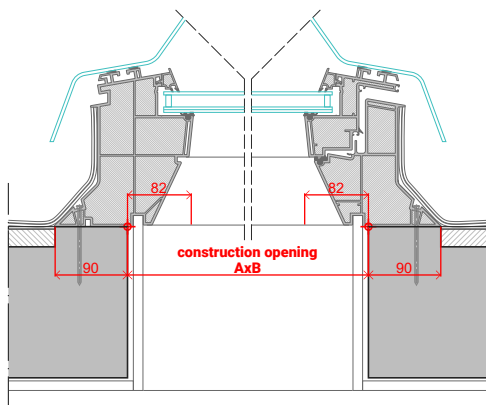

#

**Παράθυρο Ταράτσας
Rooflite+
Σταθερό / Ανοιγόμενο**

Διαστάσεις Παράθυρου-
Κατασκευαστικό Άνοιγμα (cm)

Ωφέλιμο -
Καθαρό Γυαλί (mm)

Εξωτερική Διάσταση
Πλαισίου (cm)

60x60cm	435x435mm	78x78cm
60x90cm	435x735mm	78x108cm
80x80cm	635x635mm	98x98cm
90x90cm	735x735mm	108x108cm
90x120cm	735x1035mm	108x138cm
100x100cm	835x835mm	118x118cm
100x150cm	835x1335mm	118x168cm
120x120cm	1035x1035mm	138x138cm

**Παράθυρο Ταράτσας
VELUX New Gen
Επίπεδος / Καμπύλος Υαλοπίνακας**

Διαστάσεις Παράθυρου-
Κατασκευαστικό Άνοιγμα (cm)

Ωφέλιμο -
Καθαρό Γυαλί (mm)

Εξωτερική Διάσταση
Πλαισίου (cm)

60x60cm	538x538mm	90x90cm
60x90cm	538x838mm	90x120cm
60x200cm	538x1938mm	90x230cm
80x80cm	738x738mm	110x110cm
80x150cm	738x1438mm	110x180cm
90x90cm	838x838mm	120x120cm
90x120cm	838x1138mm	120x150cm
100x100cm	938x938mm	130x130cm
100x150cm	938x1438mm	130x180cm
100x200cm	938x1938mm	130x230cm
120x120cm	1138x1138mm	150x150cm
120x150cm	1138x1438mm	150x180cm
150x150cm	1438x1438mm	180x180cm

Διαστάσεις Παραθύρου-Κατασκευαστικό Άνοιγμα (cm)	Ωφέλιμο - Καθαρό Γυαλί (cm)	Εξωτερική Διάσταση Πλαισίου (cm)
60x60cm	52x52cm	80x80cm
60x90cm	52x82cm	80x110cm
60x120cm	52x112cm	80x140cm
70x70cm	62x62cm	90x90cm
80x80cm	72x72cm	100x100cm
90x90cm	82x82cm	110x110cm
90x120cm	82x112cm	110x140cm
100x100cm	92x92cm	120x120cm
100x150cm	92x142cm	120x170cm
120x120cm	112x112cm	140x140cm
140x140cm	132x132cm	160x160cm
120x220cm	112x212cm	140x240cm

**Παράθυρο Ταράτσας
Οκρpl Ανοιγόμενο
Double / Triple Glass**

Διαστάσεις Παραθύρου-Κατασκευαστικό Άνοιγμα (cm)	Εξωτερική Διάσταση Πλαισίου (cm)
60x60cm	80x80cm
60x90cm	80x110cm
90x90cm	110x110cm
90x120cm	110x140cm
100x100cm	120x120cm
100x150cm	120x170cm
120x120cm	140x140cm