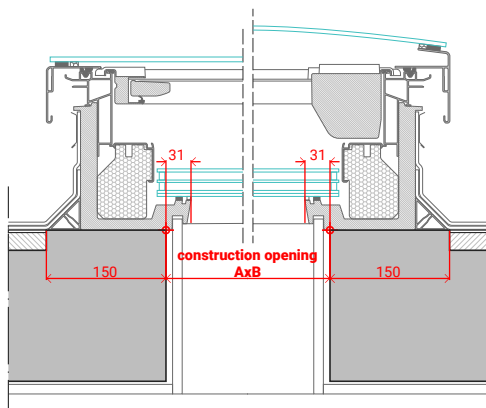

#

**Παράθυρο Ταράτσας
Rooflite+
Σταθερό / Ανοιγόμενο**

Διαστάσεις Παράθυρου-
Κατασκευαστικό Άνοιγμα (cm)

Ωφέλιμο -
Καθαρό Γυαλί (mm)

Εξωτερική Διάσταση
Πλαισίου (cm)

60x60cm	435x435mm	78x78cm
60x90cm	435x735mm	78x108cm
80x80cm	635x635mm	98x98cm
90x90cm	735x735mm	108x108cm
90x120cm	735x1035mm	108x138cm
100x100cm	835x835mm	118x118cm
100x150cm	835x1335mm	118x168cm
120x120cm	1035x1035mm	138x138cm

**Παράθυρο Ταράτσας
VELUX New Gen
Επίπεδος / Καμπύλος Υαλοπίνακας**

Διαστάσεις Παράθυρου-
Κατασκευαστικό Άνοιγμα (cm)

Ωφέλιμο -
Καθαρό Γυαλί (mm)

Εξωτερική Διάσταση
Πλαισίου (cm)

60x60cm	538x538mm	90x90cm
60x90cm	538x838mm	90x120cm
60x200cm	538x1938mm	90x230cm
80x80cm	738x738mm	110x110cm
80x150cm	738x1438mm	110x180cm
90x90cm	838x838mm	120x120cm
90x120cm	838x1138mm	120x150cm
100x100cm	938x938mm	130x130cm
100x150cm	938x1438mm	130x180cm
100x200cm	938x1938mm	130x230cm
120x120cm	1138x1138mm	150x150cm
120x150cm	1138x1438mm	150x180cm
150x150cm	1438x1438mm	180x180cm

Διαστάσεις Παραθύρου-Κατασκευαστικό Άνοιγμα (cm)	Ωφέλιμο - Καθαρό Γυαλί (cm)	Εξωτερική Διάσταση Πλαισίου (cm)
60x60cm	52x52cm	80x80cm
60x90cm	52x82cm	80x110cm
60x120cm	52x112cm	80x140cm
70x70cm	62x62cm	90x90cm
80x80cm	72x72cm	100x100cm
90x90cm	82x82cm	110x110cm
90x120cm	82x112cm	110x140cm
100x100cm	92x92cm	120x120cm
100x150cm	92x142cm	120x170cm
120x120cm	112x112cm	140x140cm
140x140cm	132x132cm	160x160cm
120x220cm	112x212cm	140x240cm

**Παράθυρο Ταράτσας
Οκρpl Ανοιγόμενο
Double / Triple Glass**

Διαστάσεις Παραθύρου-Κατασκευαστικό Άνοιγμα (cm)	Εξωτερική Διάσταση Πλαισίου (cm)
60x60cm	80x80cm
60x90cm	80x110cm
90x90cm	110x110cm
90x120cm	110x140cm
100x100cm	120x120cm
100x150cm	120x170cm
120x120cm	140x140cm