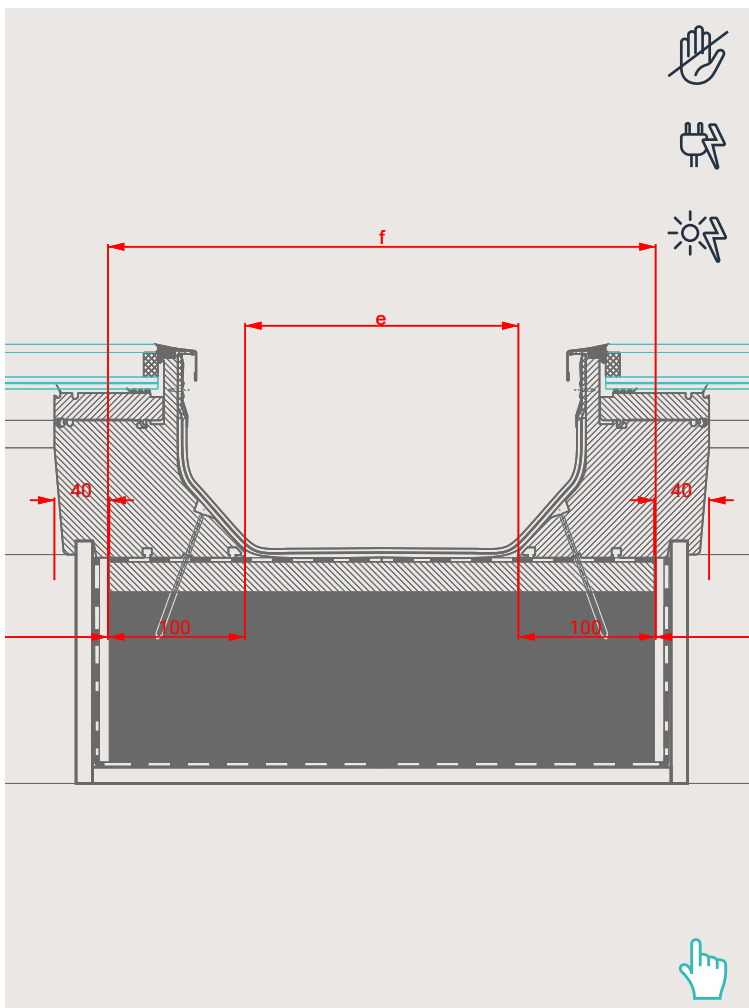

Πολλαπλά Παράθυρα Ταράτσας Τοποθετημένα σε Σειρά για Μακρόστενα Ανοίγματα

Απαιτούμενη Κλίση Στέγης	$0^\circ < \varphi < 15^\circ$
Εργοστασιακή Εγγύηση	10 χρόνια εγγύηση

Δυνατότητα τοποθέτησης πολλαπλών παραθύρων στέγης σε σειρά για την κάλυψη μακρόστενων ανοιγμάτων μη στάνταρ διαστάσεων. Μπορεί να γίνει επιλογή μόνο σταθερών, μόνο ανοιγόμενων ή συνδυασμός σταθερών και ανοιγόμενων παραθύρων ταράτσας.