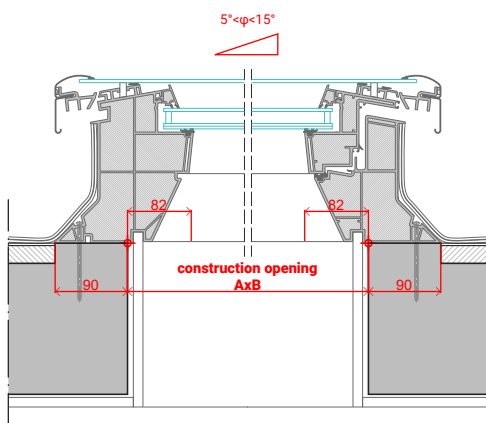

Διαστάσεις Παραθύρου-
Κατασκευαστικό Άνοιγμα (cm)

από 120x95
έως 854x171

από 120x167
έως 854x 284

Πολλαπλά Παράθυρα Στέγης VELUX
Εφαρμογή σε Ταράτσα - **Μία Σειρά**

#

Πολλαπλά Παράθυρα Στέγης VELUX
Εφαρμογή σε Ταράτσα - **Δύο Σειρές**

#

**Παράθυρο Ταράτσας
Rooflite+
Σταθερό / Ανοιγόμενο**

Διαστάσεις Παράθυρου-
Κατασκευαστικό Άνοιγμα (cm)

Ωφέλιμο -
Καθαρό Γυαλί (mm)

Εξωτερική Διάσταση
Πλαισίου (cm)

60x60cm	435x435mm	78x78cm
60x90cm	435x735mm	78x108cm
80x80cm	635x635mm	98x98cm
90x90cm	735x735mm	108x108cm
90x120cm	735x1035mm	108x138cm
100x100cm	835x835mm	118x118cm
100x150cm	835x1335mm	118x168cm
120x120cm	1035x1035mm	138x138cm

Διαστάσεις Παραθύρου-Κατασκευαστικό Άνοιγμα (cm)	Ωφέλιμο - Καθαρό Γυαλί (cm)	Εξωτερική Διάσταση Πλαισίου (cm)
60x60cm	52x52cm	80x80cm
60x90cm	52x82cm	80x110cm
60x120cm	52x112cm	80x140cm
70x70cm	62x62cm	90x90cm
80x80cm	72x72cm	100x100cm
90x90cm	82x82cm	110x110cm
90x120cm	82x112cm	110x140cm
100x100cm	92x92cm	120x120cm
100x150cm	92x142cm	120x170cm
120x120cm	112x112cm	140x140cm
140x140cm	132x132cm	160x160cm
120x220cm	112x212cm	140x240cm

**Παράθυρο Ταράτσας
Οκρpl Ανοιγόμενο
Double / Triple Glass**

Διαστάσεις Παραθύρου-Κατασκευαστικό Άνοιγμα (cm)	Εξωτερική Διάσταση Πλαισίου (cm)
60x60cm	80x80cm
60x90cm	80x110cm
90x90cm	110x110cm
90x120cm	110x140cm
100x100cm	120x120cm
100x150cm	120x170cm
120x120cm	140x140cm