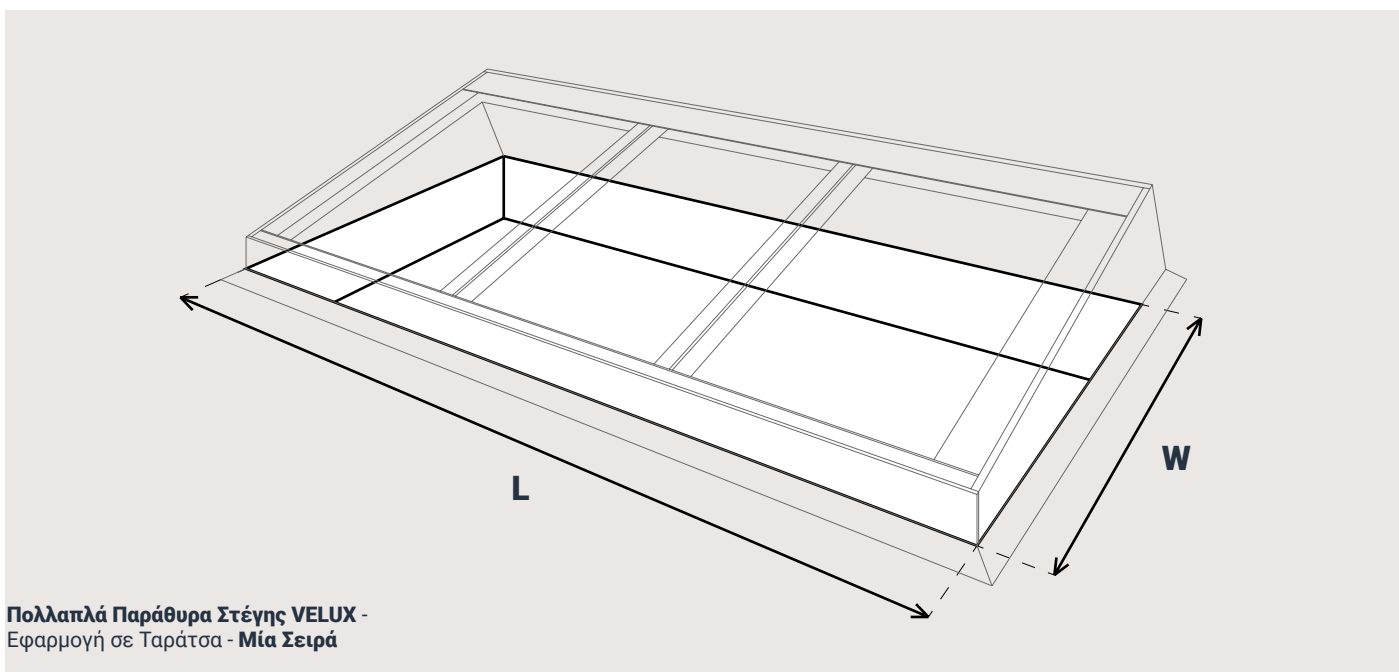

Διαστάσεις Παραθύρου-
Κατασκευαστικό Άνοιγμα (cm)

από 120x95
έως 854x171

από 120x167
έως 854x 284

Πολλαπλά Παράθυρα Στέγης VELUX
Εφαρμογή σε Ταράτσα - **Μία Σειρά**

#

Πολλαπλά Παράθυρα Στέγης VELUX
Εφαρμογή σε Ταράτσα - **Δύο Σειρές**

#

**Παράθυρο Ταράτσας
Rooflite+
Σταθερό / Ανοιγόμενο**

Διαστάσεις Παράθυρου-
Κατασκευαστικό Άνοιγμα (cm)

Ωφέλιμο -
Καθαρό Γυαλί (mm)

Εξωτερική Διάσταση
Πλαισίου (cm)

60x60cm	435x435mm	78x78cm
60x90cm	435x735mm	78x108cm
80x80cm	635x635mm	98x98cm
90x90cm	735x735mm	108x108cm
90x120cm	735x1035mm	108x138cm
100x100cm	835x835mm	118x118cm
100x150cm	835x1335mm	118x168cm
120x120cm	1035x1035mm	138x138cm