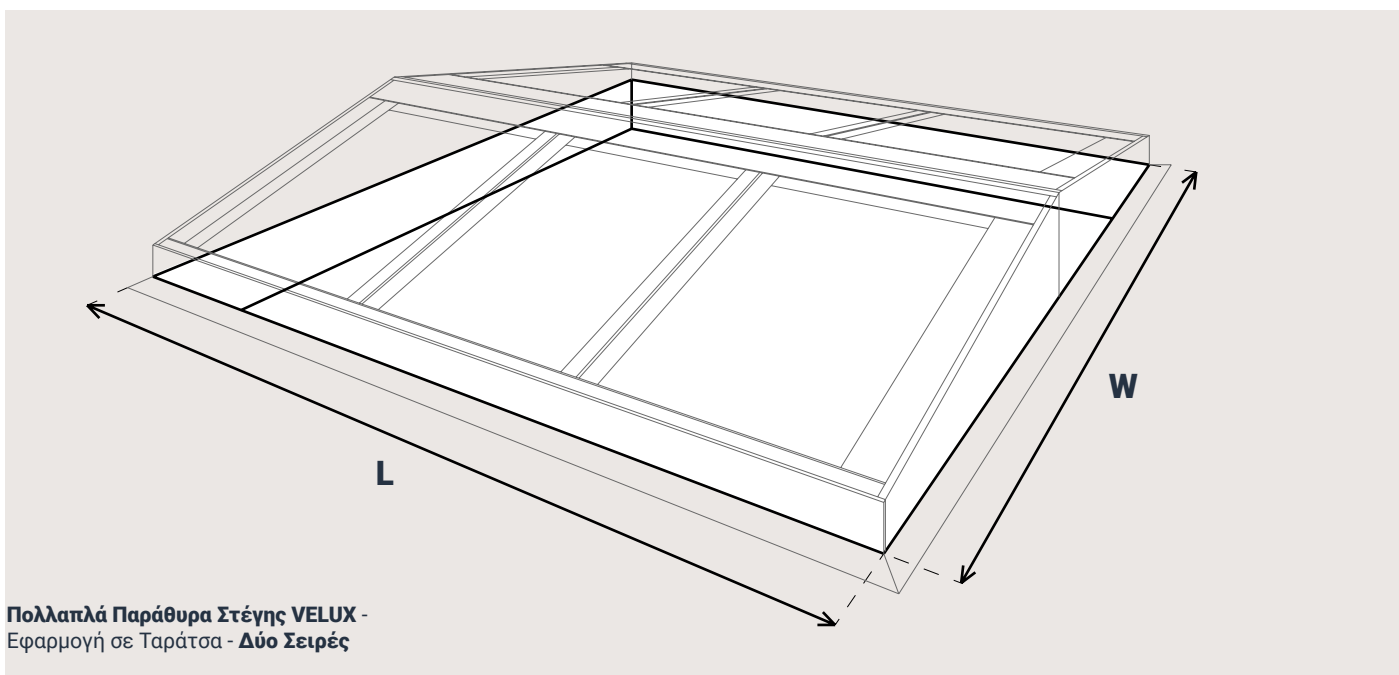

Διαστάσεις Παραθύρου-
Κατασκευαστικό Άνοιγμα (cm)

από 120x95
έως 854x171

από 120x167
έως 854x 284

Πολλαπλά Παράθυρα Στέγης VELUX
Εφαρμογή σε Ταράτσα - **Μία Σειρά**

#

Πολλαπλά Παράθυρα Στέγης VELUX
Εφαρμογή σε Ταράτσα - **Δύο Σειρές**

#

**Παράθυρο Ταράτσας
Rooflite+
Σταθερό / Ανοιγόμενο**

Διαστάσεις Παράθυρου-
Κατασκευαστικό Άνοιγμα (cm)

Ωφέλιμο -
Καθαρό Γυαλί (mm)

Εξωτερική Διάσταση
Πλαισίου (cm)

60x60cm	435x435mm	78x78cm
60x90cm	435x735mm	78x108cm
80x80cm	635x635mm	98x98cm
90x90cm	735x735mm	108x108cm
90x120cm	735x1035mm	108x138cm
100x100cm	835x835mm	118x118cm
100x150cm	835x1335mm	118x168cm
120x120cm	1035x1035mm	138x138cm