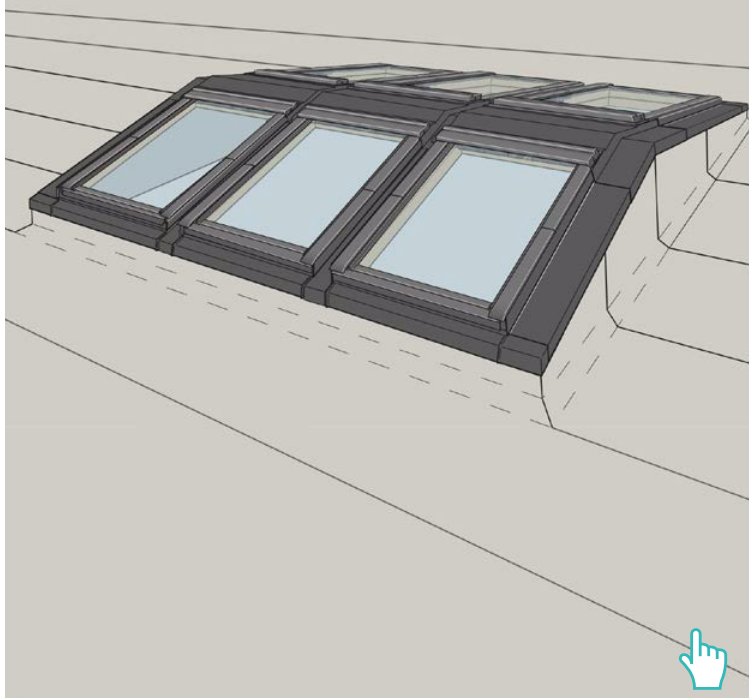

Χειροκίνητα ή Ηλεκτρικά Ανοιγόμενα

Πολλαπλά Παράθυρα Στέγης VELUX Εφαρμογή σε Ταράτσα - Δύο Σειρές

Χώρα Κατασκευής	Δανία
Κατασκευαστής	VELUX
Απαιτούμενη Κλίση Στέγης	$0^{\circ} < \varphi < 15^{\circ}$
Θερμικός Συντελεστής Uw	Uw 1.30 W/m²K
Υλικό Πλαισίου Εσωτερικά	Φυσικό Ξύλο Πεύκου
Εργοστασιακή Εγγύηση	10 χρόνια εγγύηση

Αίσθηση δίριχτης κεκλιμένης στέγης με εφαρμογή δύο σειρών παραθύρων στέγης σε επίπεδη ταράτσα. Μπορείτε να εφαρμόσετε από 4x παράθυρα έως και 12x παράθυρα σε σύνολο με κατασκευή κατάλληλου περιμετρικού στηθαίου. Το στηθαίο δημιουργεί επιπλέον κλίση 20 μοιρών επιτρέποντας την ομαλή απορροή των ομβρίων υδάτων. Αποτελεί ιδανική λύση για φυσικό φωτισμό και αερισμό του χώρου σας.

Υπάρχει δυνατότητα για εγκατάσταση μοτέρ για ηλεκτροκίνητο χειρισμό όλων ή συγκεκριμένων παραθύρων.