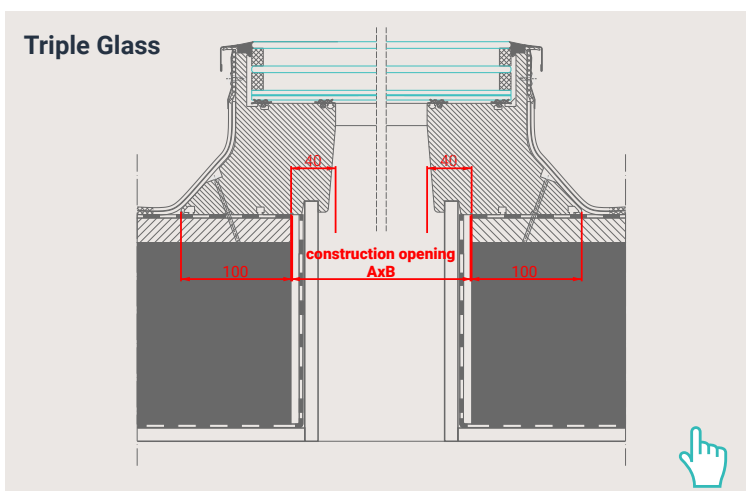

Παράθυρο Ταράτσας Οκροί Μη Στάνταρ Διαστάσεων- Σταθερό με Επίπεδος Υαλοπίνακας

Χώρα Κατασκευής	Πολωνία
Κατασκευαστής	OKPOL
Απαιτούμενη Κλίση Στέγης	$2^\circ < \varphi < 15^\circ$
Θερμικός Συντελεστής Uw	$U_w 0.64 - 0.99 \text{ W/m}^2\text{K}$
Υλικό Πλαισίου Εσωτερικά	Πολυθαλαμικό PVC
Εργοστασιακή Εγγύηση	10 χρόνια εγγύηση

Τα σταθερά παράθυρα ταράτσας Οκροί μη στάνταρ διαστάσεων και με επίπεδη υάλωση εξωτερικά είναι διαθέσιμα με διπλό ή τριπλό υαλοπίνακα. Κατασκευάζονται κατόπιν παραγγελίας με βάση τα μέτρα του ανοίγματος σας. Σε κάθε παραγγελία θα πρέπει να εξακριβωθεί από το εργοστάσιο αν προσφέρεται δυνατότητα παραγωγής παραθύρων στη διάσταση που επιθυμείτε.

Δύναται να εγκατασταθούν σε ταράτσες με κλίση μεταξύ 2-15°. Συνιστάται ωστόσο κλίση μεγαλύτερη των 5° για αποφυγή συγκέντρωσης νερού στην επιφάνεια του εξωτερικού υαλοπίνακα. Η επιφάνεια του εξωτερικού υαλοπίνακα διαθέτει ειδική επίστρωση για εύκολο καθαρισμό.