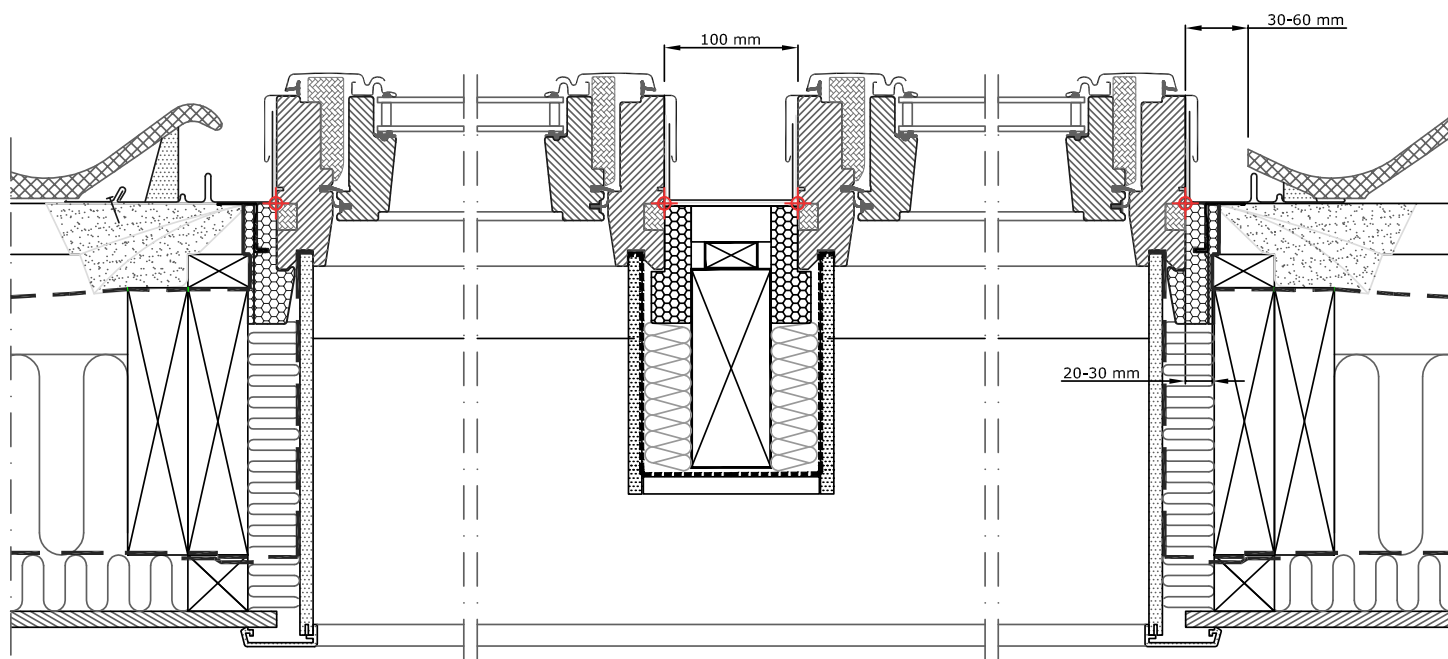

Κατασκευαστικές Τομές
Πολλαπλά Παράθυρα Στέγης
Συνδιασμός 2x2 GGL