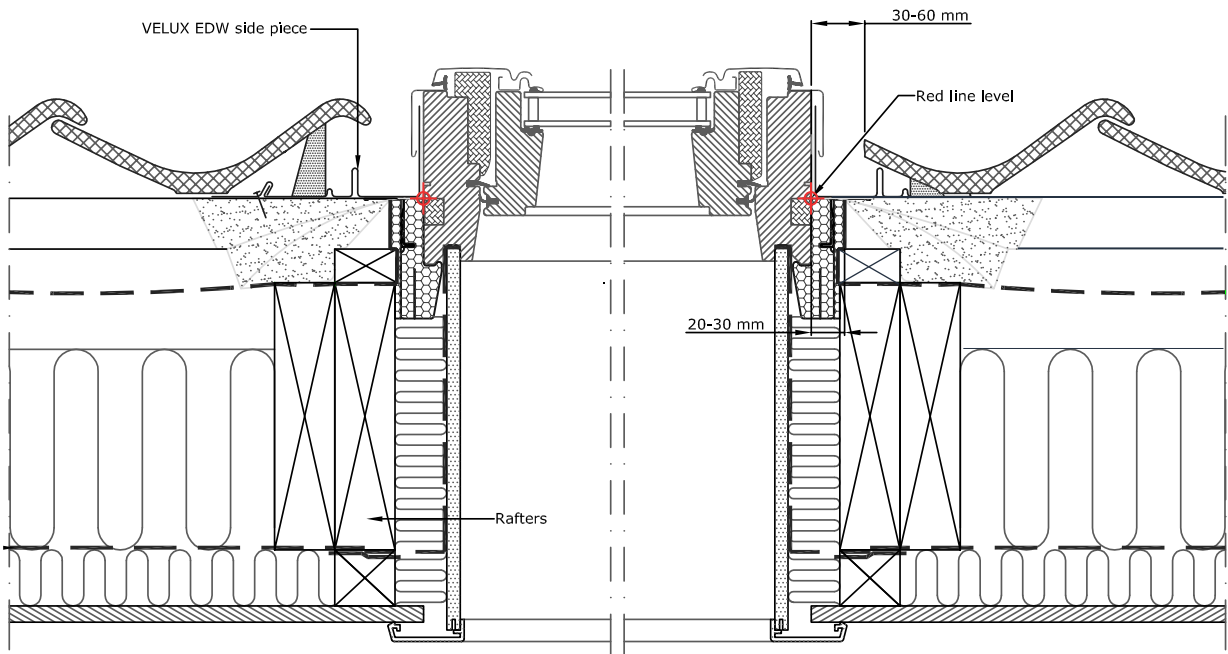

Κατασκευαστικές Τομές
Παράθυρο Στέγης
Κεντρικού Άξονα
VELUX GGL