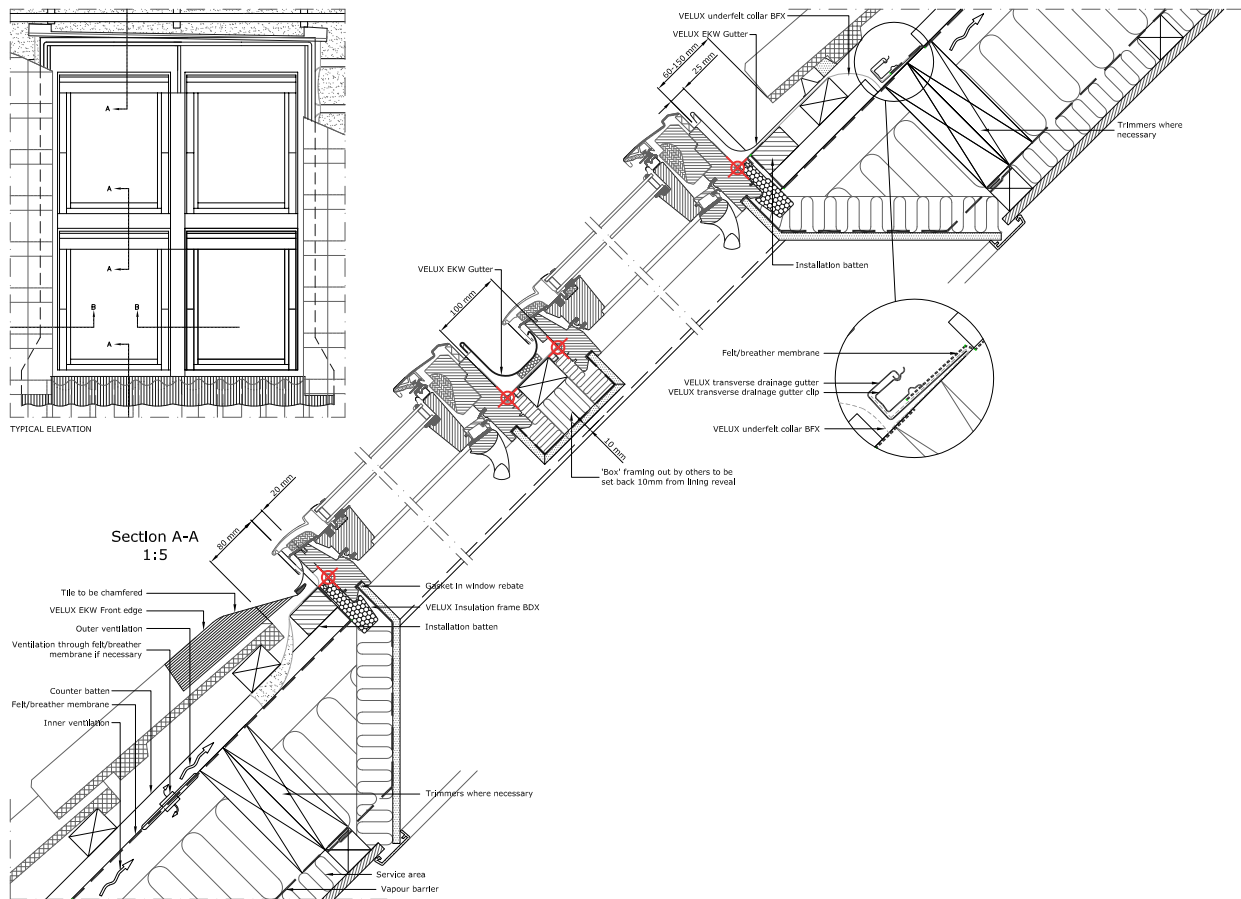

Κατασκευαστικές Τομές
Πολλαπλά Παράθυρα Στέγης
Συνδιασμός 2x2 GGL