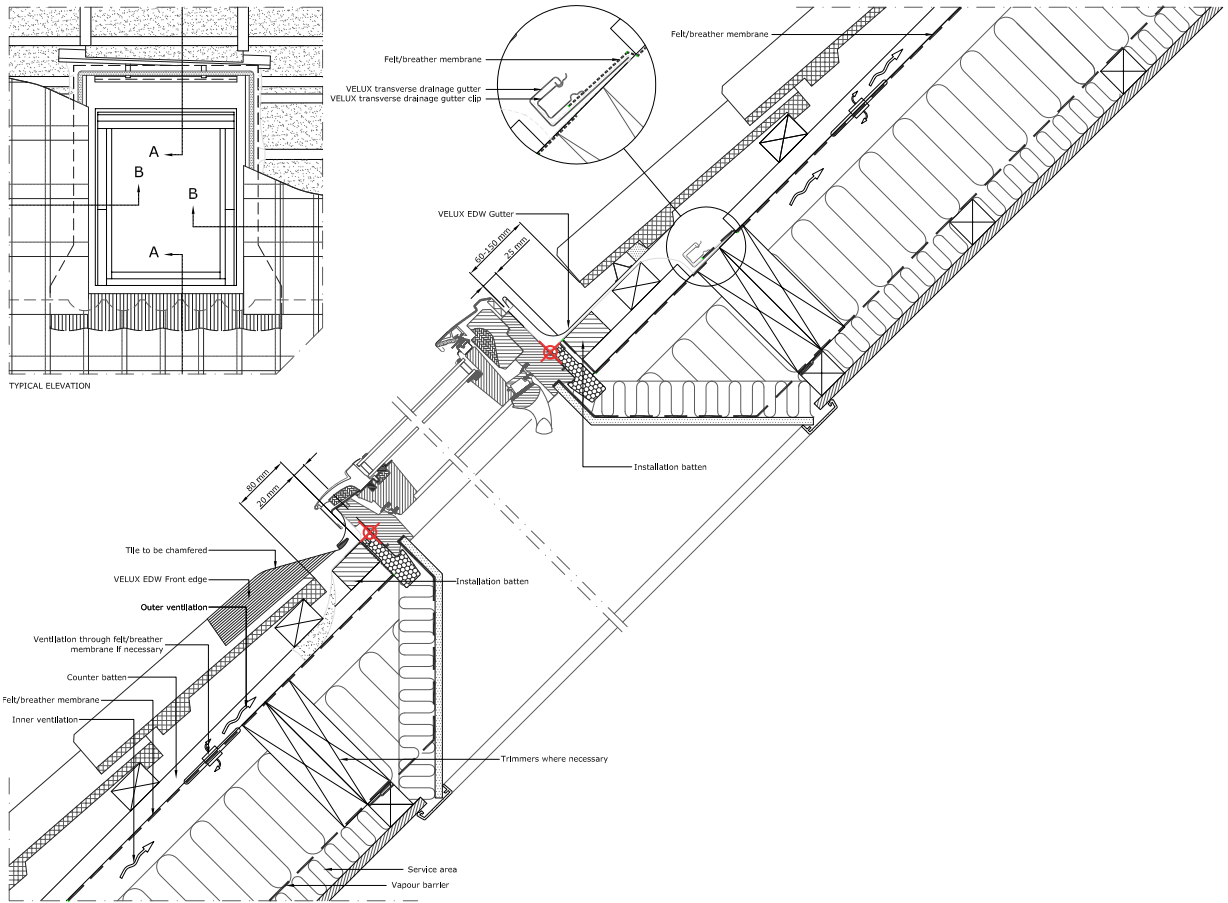

Τηλεχειρισμός VELUX Touch

Τηλεχειρισμός πολλαπλών ηλεκτρικών παραθύρων και αξεσουάρ VELUX. Ομαδοποιήστε τα προϊόντα σας και αποκτήστε βέλτιστο έλεγχο του κλίματος στον εσωτερικό σας χώρο.

Dimensions

Κατασκευαστικές Τομές
 Παράθυρο Στέγης
Κεντρικού Άξονα
VELUX GGL