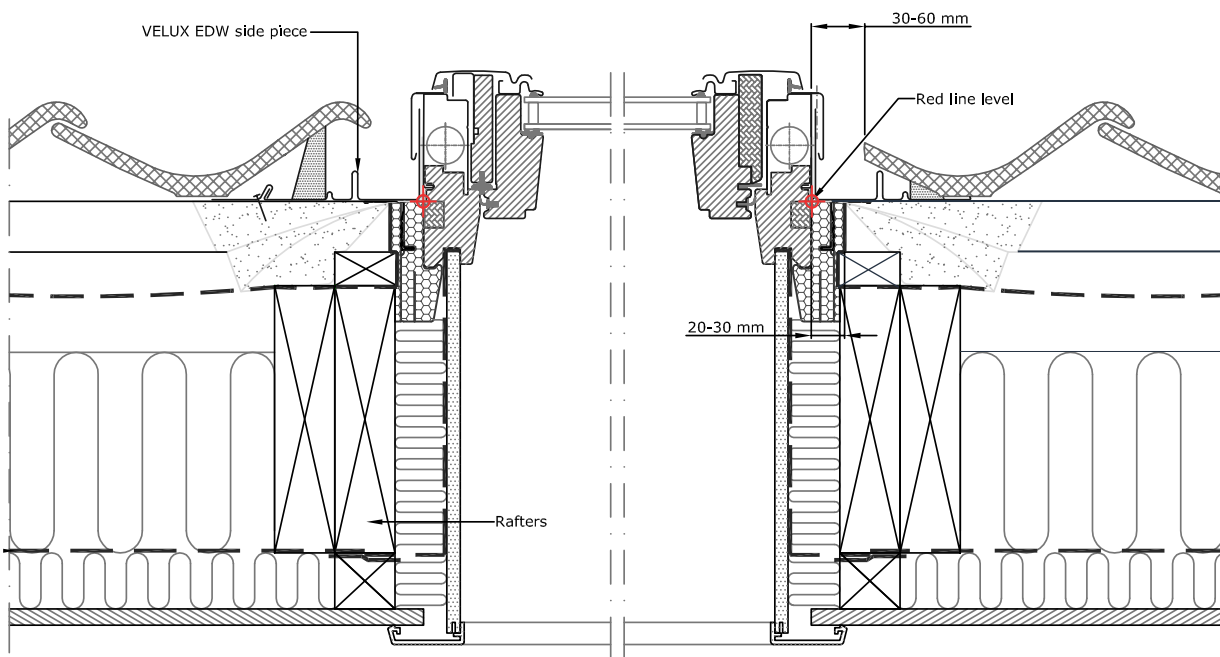

Τηλεχειρισμός VELUX Touch

Τηλεχειρισμός πολλαπλών ηλεκτρικών παραθύρων και αξεσουάρ VELUX. Ομαδοποιήστε τα προϊόντα σας και αποκτήστε βέλτιστο έλεγχο του κλίματος στον εσωτερικό σας χώρο.

Dimensions

Κατασκευαστικές Τομές
 Παράθυρο Στέγης
Κεντρικού Άξονα
VELUX GGL