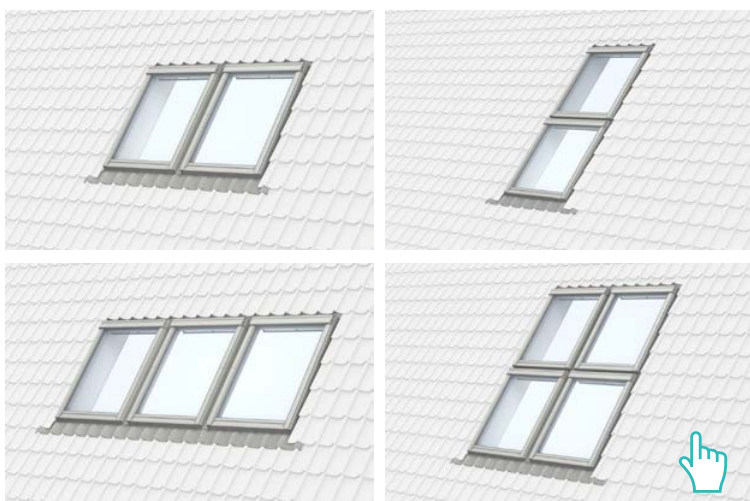

Περιμετρική στεγάνωση COMBI Παραθύρων Στέγης VELUX

Οι λύσεις COMBI της VELUX επεκτείνουν τις δυνατότητες εφαρμογής πολλαπλών παραθύρων. Απλά αποφασίστε τον αριθμό των παραθύρων που θα χρησιμοποιήσετε και τον συνδυασμό που θα κάνετε με την σιγουριά ότι το σύστημα μεταλλικής περιμετρικής στεγάνωσης θα ικανοποιήσει όλες τις επιθυμίες σας.