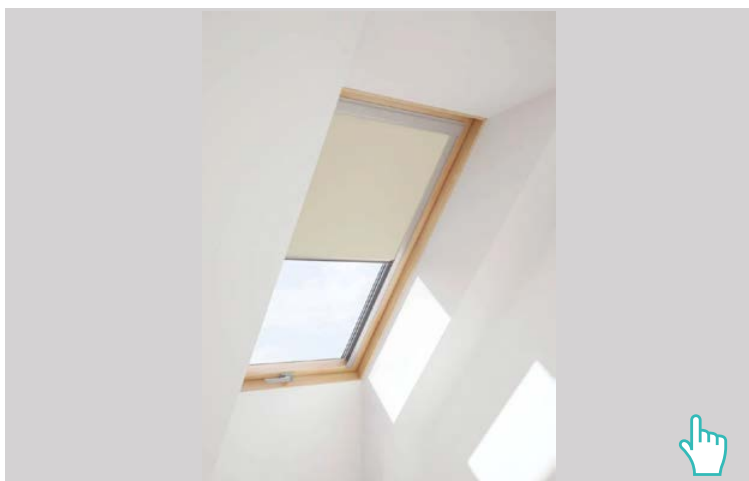

Κουρτίνα Πλήρους Συσκότισης Παραθύρων Στέγης Rooflite+

Συσκότιση	■ ■ ■ ■
Θερμική Προστασία	■ □ □ □
Μείωση Θορύβου	□ □ □ □
Αντικλεπτική Προστασία	□ □ □ □