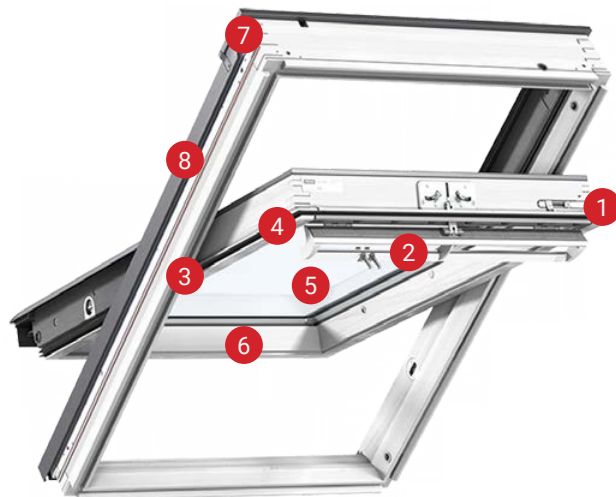

Τεχνικά Χαρακτηριστικά

1. Δυνατότητα πλήρους περιστροφής του παραθύρου σας υπό γωνία 180°, για ευκολία στον καθαρισμό του εξωτερικού υαλοπίνακα.