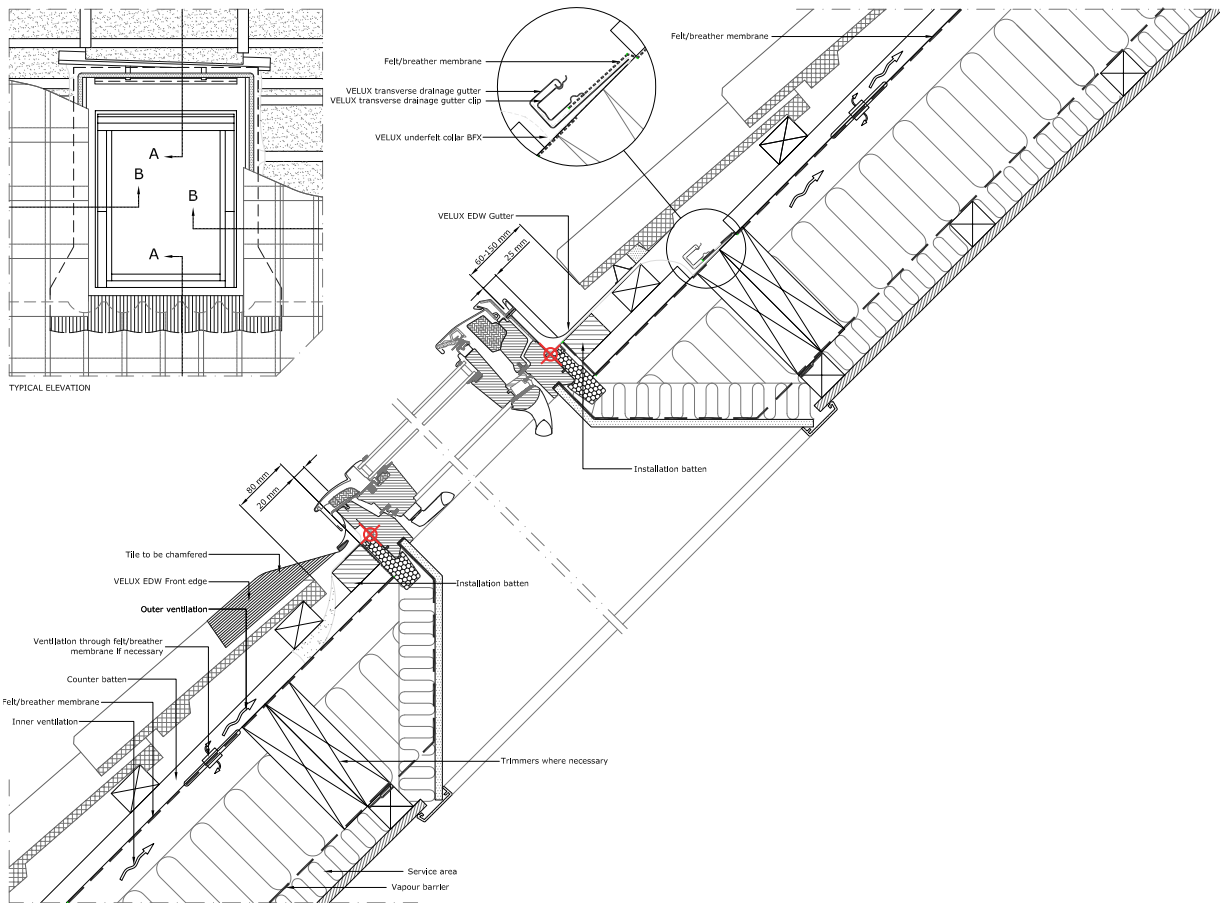

Τηλεχειρισμός VELUX Touch

Τηλεχειρισμός πολλαπλών ηλεκτρικών παραθύρων και αξεσουάρ VELUX. Ομαδοποιήστε τα προϊόντα σας και αποκτήστε βέλτιστο έλεγχο του κλίματος στον εσωτερικό σας χώρο.

Dimensions

Κατασκευαστικές Τομές
 Παράθυρο Στέγης
Κεντρικού Άξονα
VELUX GGL