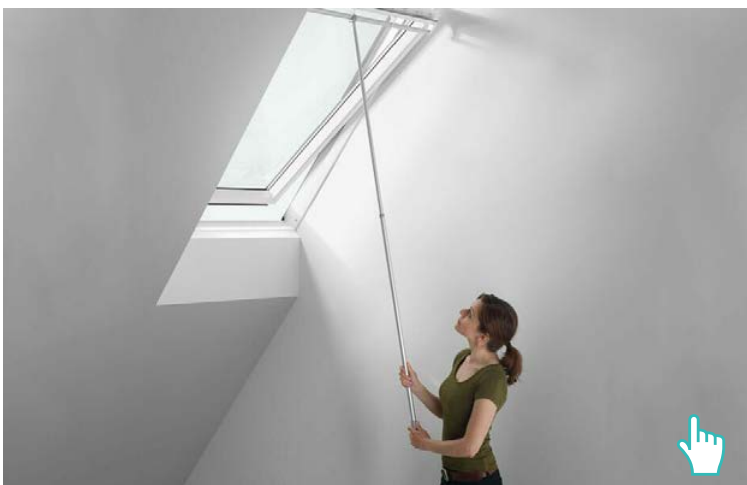

Τηλεσκοπική Ράβδος Παραθύρων Στέγης

Η ειδικά διαμορφωμένη τηλεσκοπική ράβδος αποτελεί την πιο απλή και οικονομική λύση στον χειρισμό παραθύρων στέγης τοποθετημένων σε δυσπρόσιτα σημεία.