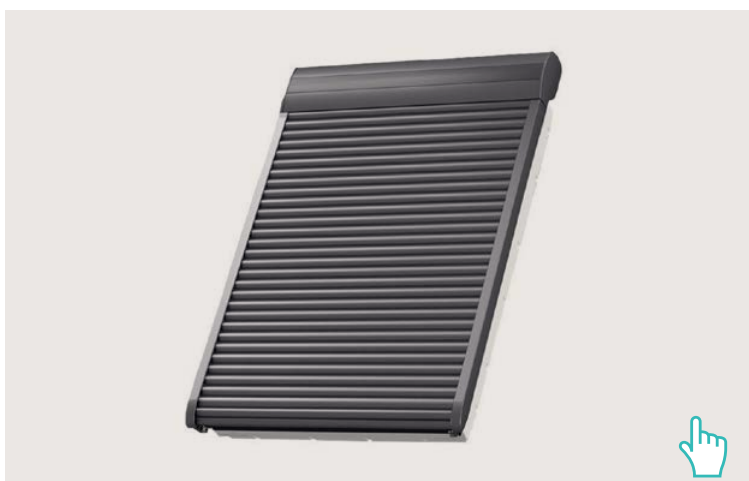

Παντζούρι Ρολό SML - SSL

Συσκότιση	■ ■ ■ ■
Θερμική Προστασία	■ ■ ■ ■
Μείωση Θορύβου	■ ■ ■ □
Αντικλεπτική Προστασία	■ ■ ■ □
Χειρισμός	☞ ☞ ☞ ☞

Σήτες Παραθύρων Στέγης ZIL

Απολαύστε την αίσθηση του δροσερού αέρα χωρίς να ανησυχείτε για ανεπιθύμητους επισκέπτες. Η σήτα VELUX είναι εύχρηστη και τοποθετείται εύκολα σε κάθε παράθυρο στέγης. Όταν είναι κλειστή προστατεύεται από το ειδικό περίβλημα αλουμινίου παρέχοντας ένα άρτιο αισθητικά αποτέλεσμα.