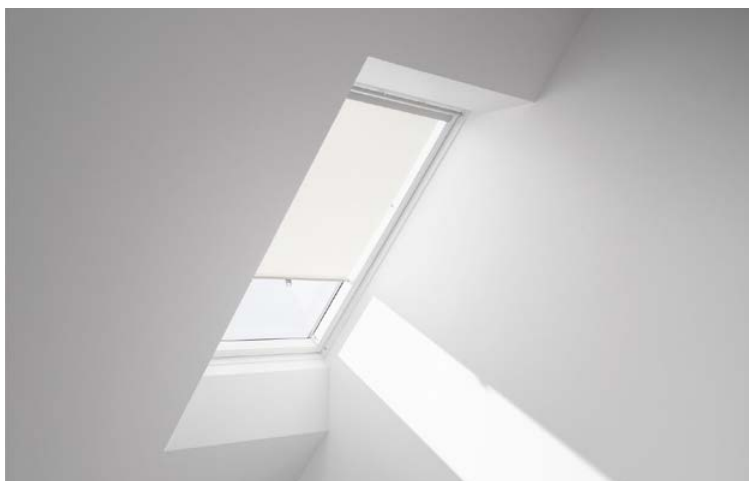

Κουρτίνα Μερικής Συσκότισης Οκροί

Συσκότιση	■ □ □ □
Θερμική Προστασία	■ □ □ □
Μείωση Θορύβου	□ □ □ □
Αντικλεπτική Προστασία	□ □ □ □